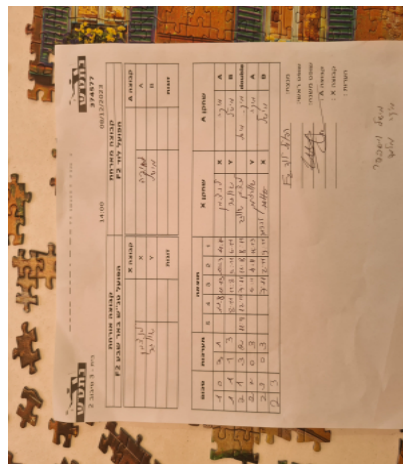

קבוצה אורחת			קבוצה מארחת		
הפועל טנ"ש באר שבע F2			הפועל לוד F4		
הפועל טנ"ש באר שבע F2		קבוצה X	הפועל לוד F4		קבוצה A
אלינה לנצמן	1399	X	מיקה מלמד	4692	A
דיאנה שווגר	3067	Y	מישל וייספפר	4525	B
אלינה לנצמן	1399	זוגות	מישל וייספפר	4525	זוגות
דיאנה שווגר	3067		מיקה מלמד	4692	

סכום	מערכות	תוצאה					שחקן X		שחקן A			
		5	4	3	2	1						
1	0	3	1		11/8	11/13	15/13	11/7	אלינה לנצמן	X	מיקה מלמד	A
1	1	1	3		8/11	11/8	5/11	6/11	דיאנה שווגר	Y	מישל וייספפר	B
2	1	3	2	11/9	12/10	7/11	11/8	8/11	א לנצמן/ד שווגר	Db	מ וייספפר/מ מלמד	Db
2	2	0	3			5/11	4/11	11/13	דיאנה שווגר	Y	מיקה מלמד	A
2	3	0	3			7/11	2/11	9/11	אלינה לנצמן	X	מישל וייספפר	B
2	3											