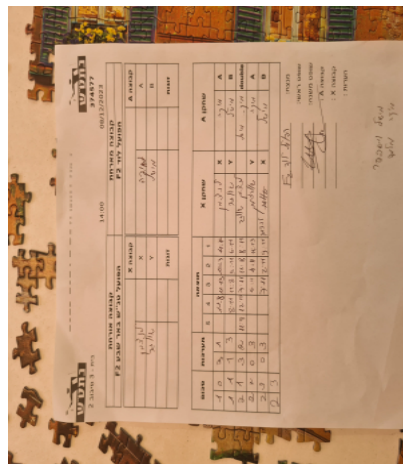

קבוצה אורחת			קבוצה מארחת		
הפועל טנ"ש באר שבע F2			הפועל לוד F2		
הפועל טנ"ש באר שבע F2		קבוצה X	הפועל לוד F2		קבוצה A
☐☐☐☐☐☐ ☐☐☐☐☐☐	1399	X	מיקה מלמד	4692	A
☐☐☐☐☐☐ ☐☐☐☐☐☐	3067	Y	מישל וייספפר	4525	B
אלינה לנצמן	1399	זוגות	מישל וייספפר	4525	זוגות
דיאנה שווגר	3067		מיקה מלמד	4692	

סכום	מערכות	תוצאה					שחקן X		שחקן A			
		5	4	3	2	1						
1	0	3	1		11/8	11/13	15/13	11/7	אלינה לנצמן	X	מיקה מלמד	A
1	1	1	3		8/11	11/8	5/11	6/11	דיאנה שווגר	Y	מישל וייספפר	B
2	1	3	2	11/9	12/10	7/11	11/8	8/11	א לנצמן/ד שווגר	Db	מ וייספפר/מ מלמד	Db
2	2	0	3			5/11	4/11	11/13	דיאנה שווגר	Y	מיקה מלמד	A
2	3	0	3			7/11	2/11	9/11	אלינה לנצמן	X	מישל וייספפר	B
2	3											

הפועל לוד F2 : מנצח:

שופט ראשי: _____

שופט משנה: _____

הפועל לוד F2 : קבוצה A :

הפועל טנ"ש באר שבע F2 : קבוצה X :

F2

הערות :