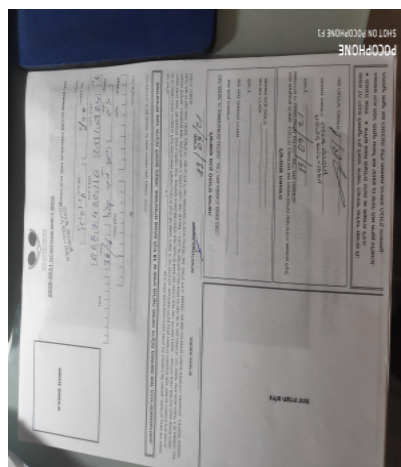

קבוצה אורחת			קבוצה מארחת		
עמותת בני קריית גת F1			הפועל טנ"ש באר שבע F2		
עמותת בני קריית גת F1		קבוצה X	הפועל טנ"ש באר שבע F2		קבוצה A
אהובה גוב	3069	X	אלינה לנצמן	1399	A
יסמין לאויב	7037	Y	טלי בלץ	1063	B
אהובה גוב	3069	זוגות	יוליה שרמקוב	7119	זוגות
יסמין לאויב	7037		אלינה לנצמן	1399	

סכום	מערכות	תוצאה					שחקן X	שחקן A				
		5	4	3	2	1						
0	1	0	3			4/11	3/11	2/11	אהובה גוב	X	אלינה לנצמן	A
0	2	0	3			7/11	6/11	5/11	יסמין לאויב	Y	טלי בלץ	B
0	3	0	3			10/12	2/11	10/12	א גוב/י לאויב	Db	י שרמקוב/א לנצמן	Db
									יסמין לאויב	Y	אלינה לנצמן	A
									אהובה גוב	X	טלי בלץ	B
0	3											

מנצח: הפועל טנ"ש באר שבע F2

שופט ראשי: _____

שופט משנה: _____

קבוצה A : הפועל טנ"ש באר שבע F2

קבוצה X : עמותת בני קריית גת F1

הערות :