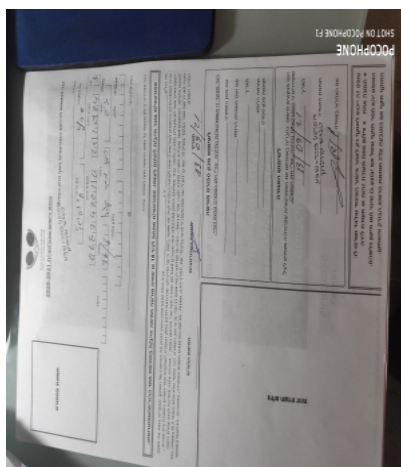

קבוצה אורחת			קבוצה מארחת		
עמותת בני קריית גת F1			הפועל טנ"ש באר שבע F2		
עמותת בני קריית גת F1		קבוצה X	הפועל טנ"ש באר שבע F2		קבוצה A
444 44444	3069	X	אלינה לנצמן	1399	A
44444 44444	7037	Y	טלי בלץ	1063	B
אהובה גוב	3069	זוגות	יוליה שרמקוב	7119	זוגות
יסמין לאויב	7037		אלינה לנצמן	1399	

סכום	מערכות	תוצאה					שחקן X		שחקן A			
		5	4	3	2	1						
0	1	0	3			4/11	3/11	2/11	אהובה גוב	X	אלינה לנצמן	A
0	2	0	3			7/11	6/11	5/11	יסמין לאויב	Y	טלי בלץ	B
0	3	0	3			10/12	2/11	10/12	א גוב/י לאויב	Db	י שרמקוב/א לנצמן	Db
									יסמין לאויב	Y	אלינה לנצמן	A
									אהובה גוב	X	טלי בלץ	B
0	3											

מנצח: הפועל טנ"ש באר שבע F2

שופט ראשי: _____

שופט משנה: _____

קבוצה A : הפועל טנ"ש באר שבע F2

קבוצה X : עמותת בני קריית גת F1

הערות :