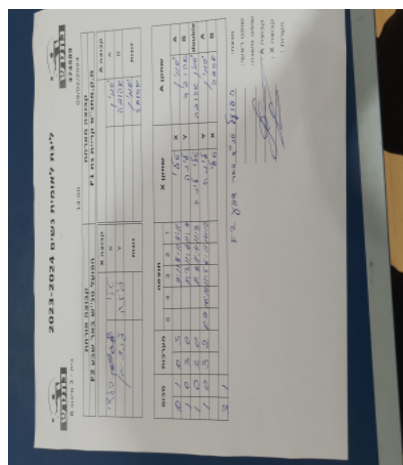

קבוצה אורחת			קבוצה מארחת		
הפועל טנ"ש באר שבע F2			עמותת בני קריית גת F1		
הפועל טנ"ש באר שבע F2		קבוצה X	עמותת בני קריית גת F1		קבוצה A
טלי בלץ	1063	X	יסמין לאויב	7037	A
אלינה לנצמן	1399	Y	אהובה גוב	3069	B
טלי בלץ	1063	זוגות	יסמין לאויב	7037	זוגות
אלינה לנצמן	1399		אהובה גוב	3069	

סכום	מערכות	תוצאה					שחקן X		שחקן A			
		5	4	3	2	1						
0	1	0	3			9/11	8/11	9/11	טלי בלץ	X	יסמין לאויב	A
1	1	3	0			11/3	11/6	11/4	אלינה לנצמן	Y	אהובה גוב	B
2	1	3	0			11/8	11/4	11/3	ט בלץ/א לנצמן	Db	י לאויב/א גוב	Db
3	1	3	2	11/9	10/12	11/5	6/11	14/12	אלינה לנצמן	Y	יסמין לאויב	A
									טלי בלץ	X	אהובה גוב	B
3	1											