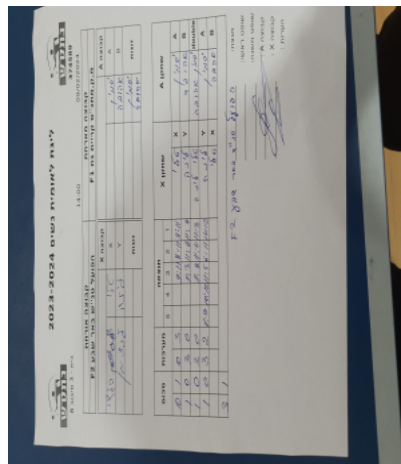

קבוצה אורחת			קבוצה מארחת		
הפועל טנ"ש באר שבע F2			עמותת בני קריית גת F1		
הפועל טנ"ש באר שבע F2		קבוצה X	עמותת בני קריית גת F1		קבוצה A
1063	X	7037	יסמין לאויב	A	
1399	Y	3069	אהובה גוב	B	
1063	זוגות	7037	יסמין לאויב	זוגות	
1399		3069	אהובה גוב		

סכום	מערכות	תוצאה					שחקן X		שחקן A			
		5	4	3	2	1						
0	1	0	3			9/11	8/11	9/11	טלי בלץ	X	יסמין לאויב	A
1	1	3	0			11/3	11/6	11/4	אלינה לנצמן	Y	אהובה גוב	B
2	1	3	0			11/8	11/4	11/3	ט בלץ/א לנצמן	Db	י לאויב/א גוב	Db
3	1	3	2	11/9	10/12	11/5	6/11	14/12	אלינה לנצמן	Y	יסמין לאויב	A
									טלי בלץ	X	אהובה גוב	B
3	1											