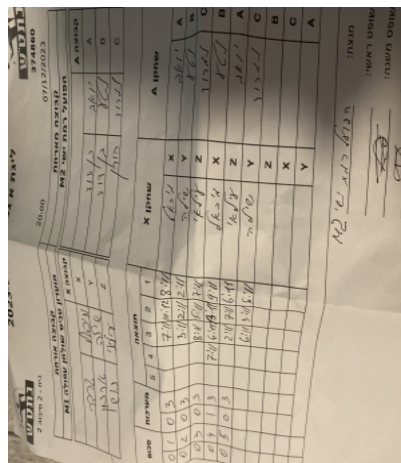

קבוצה אורחת			קבוצה מארחת		
מועדון טניס שולחן עפולה M1			הפועל רמת ישי M2		
מועדון טניס שולחן עפולה M1		קבוצה X	הפועל רמת ישי M2		קבוצה A
מיכאל גרבר	8310	X	יואב בן דוד	8469	A
שילה ארנון	8313	Y	נטע בן דוד	6037	B
עילאי נוש	8312	Z	נמרוד הורן	4683	C

סכום	מערכות	תוצאה					שחקן X		שחקן A			
		5	4	3	2	1						
0	1	0	3			7/11	10/12	8/11	מיכאל גרבר	X	יואב בן דוד	A
0	2	0	3			2/11	3/11	2/11	שילה ארנון	Y	נטע בן דוד	B
0	3	0	3			8/11	5/11	7/11	עילאי נוש	Z	נמרוד הורן	C
0	4	1	3		7/11	6/11	13/11	9/11	מיכאל גרבר	X	נטע בן דוד	B
0	5	0	3			2/11	7/11	6/11	עילאי נוש	Z	יואב בן דוד	A
									שילה ארנון	Y	נמרוד הורן	C
									עילאי נוש	Z	נטע בן דוד	B
									מיכאל גרבר	X	נמרוד הורן	C
									שילה ארנון	Y	יואב בן דוד	A
0	5											

מנצח: הפועל רמת ישי M2

שופט ראשי: _____

שופט משנה: _____

קבוצה A: הפועל רמת ישי M2

קבוצה X: מועדון טניס שולחן עפולה M1

הערות: _____