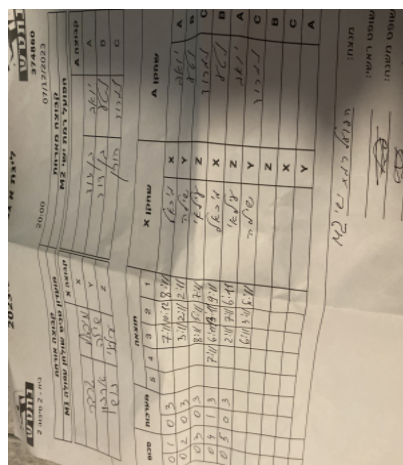

קבוצה אורחת			קבוצה מארחת		
מועדון טניס שולחן עפולה M1			הפועל רמת ישי M2		
מועדון טניס שולחן עפולה M1		קבוצה X	הפועל רמת ישי M2		קבוצה A
8310	X	8469	יואב בן דוד	A	
8313	Y	6037	נטע בן דוד	B	
8312	Z	4683	נמרוד הורן	C	

סכום	מערכות	תוצאה					שחקן X		שחקן A			
		5	4	3	2	1						
0	1	0	3			7/11	10/12	8/11	מיכאל גרבר	X	יואב בן דוד	A
0	2	0	3			2/11	3/11	2/11	שילה ארנון	Y	נטע בן דוד	B
0	3	0	3			8/11	5/11	7/11	עילאי נוש	Z	נמרוד הורן	C
0	4	1	3		7/11	6/11	13/11	9/11	מיכאל גרבר	X	נטע בן דוד	B
0	5	0	3			2/11	7/11	6/11	עילאי נוש	Z	יואב בן דוד	A
									שילה ארנון	Y	נמרוד הורן	C
									עילאי נוש	Z	נטע בן דוד	B
									מיכאל גרבר	X	נמרוד הורן	C
									שילה ארנון	Y	יואב בן דוד	A
0	5											

מנצח: הפועל רמת ישי M2

שופט ראשי: _____

שופט משנה: _____

קבוצה A: הפועל רמת ישי M2

קבוצה X: מועדון טניס שולחן עפולה M1

הערות: _____