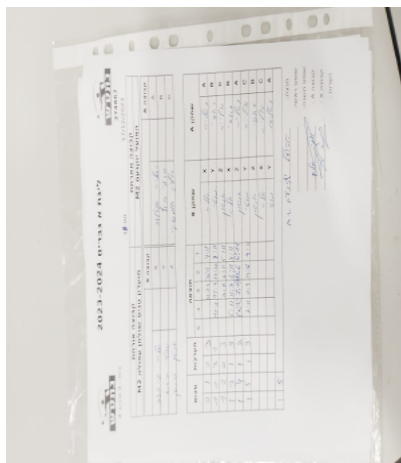

קבוצה אורחת			קבוצה מארחת		
מועדון טניס שולחן עפולה M2			הפועל יוקנעם M2		
מועדון טניס שולחן עפולה M2		קבוצה X	הפועל יוקנעם M2		קבוצה A
אלה סייאנוב	1524	X	נטליה אורלוב	8661	A
מרדכי הרש	7476	Y	כיוף סאפי	8645	B
אנטון מנשין	5137	Z	איליה אומנסקי	5871	C

סכום	מערכות	תוצאה					שחקן X	שחקן A					
		5	4	3	2	1							
0	1	0	3			10/12	7/11	4/11	אלה סייאנוב	X	נטליה אורלוב	A	
1	1	3	1			11/8	11/9	12/10	8/11	מרדכי הרש	Y	כיוף סאפי	B
1	2	0	3			7/11	6/11	5/11		אנטון מנשין	Z	איליה אומנסקי	C
1	3	1	3			5/11	11/7	5/11	7/11	אלה סייאנוב	X	כיוף סאפי	B
1	4	1	3			10/12	7/11	11/6	6/11	אנטון מנשין	Z	נטליה אורלוב	A
1	5	1	3			7/11	11/9	12/14	9/11	מרדכי הרש	Y	איליה אומנסקי	C
										אנטון מנשין	Z	כיוף סאפי	B
										אלה סייאנוב	X	איליה אומנסקי	C
										מרדכי הרש	Y	נטליה אורלוב	A
1	5												