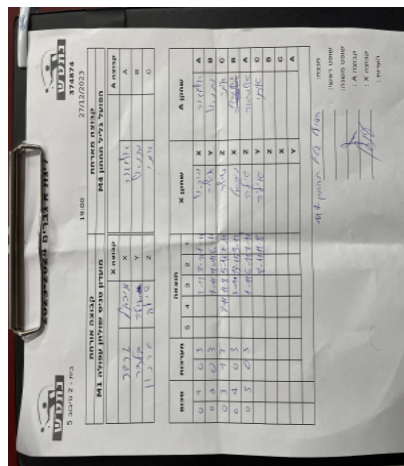

קבוצה אורחת			קבוצה מארחת		
מועדון טניס שולחן עפולה M1			הפועל גליל תחתון M4		
מועדון טניס שולחן עפולה M1		קבוצה X	הפועל גליל תחתון M4		קבוצה A
4444 4444	8310	X	אלמגור אשכנזי	5867	A
4444 4444	8970	Y	נתנאל יצחק יקונט	7241	B
4444 4444	8313	Z	איתי רובין	6975	C

סכום	מערכות	תוצאה					שחקן X		שחקן A			
		5	4	3	2	1						
0	1	0	3			1/11	3/11	1/11	מיכאל גרבר	X	אלמגור אשכנזי	A
0	2	0	3			7/11	9/11	6/11	איליה בלדר	Y	נתנאל יצחק יקונט	B
0	3	1	3		7/11	11/8	5/11	7/11	שילה ארנון	Z	איתי רובין	C
0	4	0	3			3/11	13/15	3/11	מיכאל גרבר	X	נתנאל יצחק יקונט	B
0	5	0	3			1/11	6/11	7/11	שילה ארנון	Z	אלמגור אשכנזי	A
									איליה בלדר	Y	איתי רובין	C
									שילה ארנון	Z	נתנאל יצחק יקונט	B
									מיכאל גרבר	X	איתי רובין	C
									איליה בלדר	Y	אלמגור אשכנזי	A
0	5											

מנצח: הפועל גליל תחתון M4

שופט ראשי: _____

שופט משנה: _____

קבוצה A: הפועל גליל תחתון M4

קבוצה X: מועדון טניס שולחן עפולה M1

הערות: _____