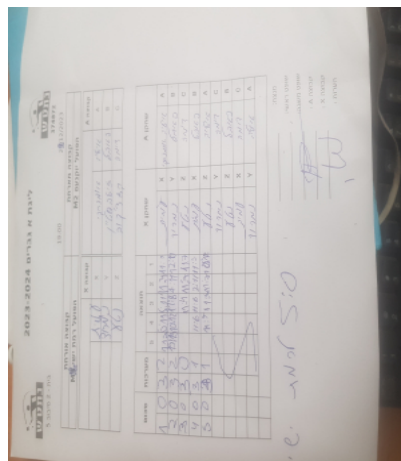

קבוצה אורחת			קבוצה מארחת		
הפועל רמת ישי M2			הפועל יוקנעם M2		
הפועל רמת ישי M2		קבוצה X	הפועל יוקנעם M2		קבוצה A
4444 4444	9149	X	איליה אומנסקי	5871	A
4444 444444	4683	Y	פבל זילברשטיין	2641	B
4444 44 4444	6037	Z	דמיטרי קזצ'קוב	8278	C

סכום	מערכות	תוצאה					שחקן X		שחקן A			
		5	4	3	2	1						
1	0	3	2	11/6	5/11	5/11	11/4	11/9	עמית ברק	X	איליה אומנסקי	A
2	0	3	2	15/13	10/12	11/8	3/11	12/10	נמרוד הורן	Y	פבל זילברשטיין	B
3	0	3	0			11/4	11/6	11/7	נטע בן דוד	Z	דמיטרי קזצ'קוב	C
4	0	3	1		11/6	11/6	2/11	11/3	עמית ברק	X	פבל זילברשטיין	B
5	0	3	1		11/7	11/6	11/7	10/12	נטע בן דוד	Z	איליה אומנסקי	A
									נמרוד הורן	Y	דמיטרי קזצ'קוב	C
									נטע בן דוד	Z	פבל זילברשטיין	B
									עמית ברק	X	דמיטרי קזצ'קוב	C
									נמרוד הורן	Y	איליה אומנסקי	A
5	0											