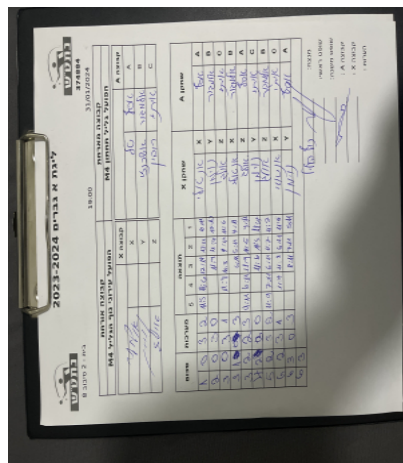

קבוצה אורחת			קבוצה מארחת		
הפועל עירוני נוף הגליל M4			הפועל גליל תחתון M4		
הפועל עירוני נוף הגליל M4		קבוצה X	הפועל גליל תחתון M4		קבוצה A
אנטולי יפנוב	1525	X	אסף טל	5866	A
מאיר אהרון נוימן	3640	Y	אלמגור אשכנזי	5867	B
אולג סטרילוב	8134	Z	איתי רובין	6975	C

סכום	מערכות	תוצאה					שחקן X		שחקן A			
		5	4	3	2	1						
1	0	3	2	11/5	11/6	12/14	13/11	6/11	אנטולי יפנוב	X	אסף טל	A
2	0	3	0			11/4	11/9	12/10	מאיר אהרון נוימן	Y	אלמגור אשכנזי	B
3	0	3	1		11/8	11/3	9/11	11/6	אולג סטרילוב	Z	איתי רובין	C
3	1	0	3			6/11	5/11	4/11	אנטולי יפנוב	X	אלמגור אשכנזי	B
3	2	2	3	4/11	6/11	11/9	11/5	4/11	אולג סטרילוב	Z	אסף טל	A
4	2	3	0			11/6	11/5	11/4	מאיר אהרון נוימן	Y	איתי רובין	C
5	2	3	2	11/9	7/11	6/11	11/2	11/2	אולג סטרילוב	Z	אלמגור אשכנזי	B
6	2	3	1		11/4	11/8	6/11	11/5	אנטולי יפנוב	X	איתי רובין	C
6	3	0	3			8/11	7/11	5/11	מאיר אהרון נוימן	Y	אסף טל	A
<b>6</b>	<b>3</b>											

מנצח: הפועל עירוני נוף הגליל M4

שופט ראשי: \_\_\_\_\_

שופט משנה: \_\_\_\_\_

קבוצה A : הפועל גליל תחתון M4

קבוצה X : הפועל עירוני נוף הגליל M4

הערות :