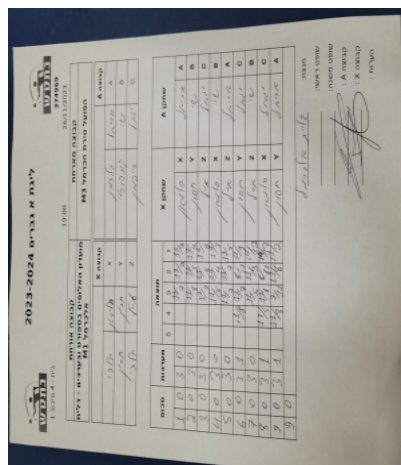

| סכום     | מערות    | תוצאה |   |   |   |      | שחקן X |      | שחקן A      |   |              |   |
|----------|----------|-------|---|---|---|------|--------|------|-------------|---|--------------|---|
|          |          | 5     | 4 | 3 | 2 | 1    |        |      |             |   |              |   |
| 1        | 0        | 3     | 0 |   |   | 11/7 | 11/2   | 11/7 | סלימאן חלבי | X | אריאל גלוזמן | A |
| 2        | 0        | 3     | 0 |   |   | 11/8 | 11/5   | 11/2 | חסון חסון   | Y | שי קונפורטי  | B |
| 3        | 0        | 3     | 0 |   |   | 11/9 | 11/5   | 11/6 | אייל חלבי   | Z | יגאל זייפמן  | C |
| 4        | 0        | 3     | 0 |   |   | 11/5 | 11/4   | 11/3 | סלימאן חלבי | X | שי קונפורטי  | B |
| 5        | 0        | 3     | 0 |   |   | 11/7 | 11/7   | 11/5 | אייל חלבי   | Z | אריאל גלוזמן | A |
|          |          |       |   |   |   |      |        |      | חסון חסון   | Y | יגאל זייפמן  | C |
|          |          |       |   |   |   |      |        |      | אייל חלבי   | Z | שי קונפורטי  | B |
|          |          |       |   |   |   |      |        |      | סלימאן חלבי | X | יגאל זייפמן  | C |
|          |          |       |   |   |   |      |        |      | חסון חסון   | Y | אריאל גלוזמן | A |
| <b>5</b> | <b>0</b> |       |   |   |   |      |        |      |             |   |              |   |