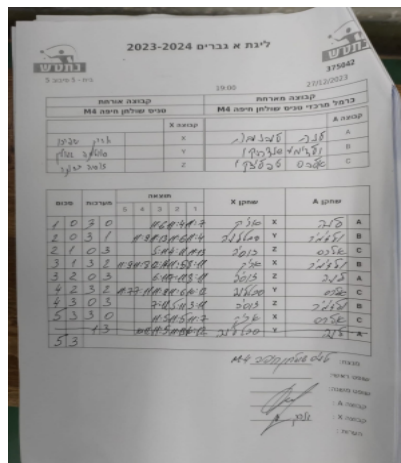

קבוצה אורחת			קבוצה מארחת		
טניס שולחן חיפה M4			כרמל מרכזי טניס שולחן חיפה M4		
טניס שולחן חיפה M4		קבוצה X	כרמל מרכזי טניס שולחן חיפה M4		קבוצה A
אריאל שפירא	532	X	סבטלנה קרסנובייב	8636	A
סבטלנה גגולין	7149	Y	ולדימיר שנדרנקו	985	B
זויה ברוזר	7695	Z	אלכסנדר טיפליצקי	1000	C

סכום	מערכות	תוצאה					שחקן X		שחקן A				
		5	4	3	2	1							
1	0	3	0			11/6	11/4	11/7	אריאל שפירא	X	סבטלנה קרסנובייב	A	
2	0	3	1			11/9	11/13	11/6	11/4	סבטלנה גגולין	Y	ולדימיר שנדרנקו	B
2	1	0	3			5/11	4/11	11/13	זויה ברוזר	Z	אלכסנדר טיפליצקי	C	
3	1	3	2	11/9	11/8	12/14	11/5	8/11	אריאל שפירא	X	ולדימיר שנדרנקו	B	
3	2	0	3			6/11	7/11	8/11	זויה ברוזר	Z	סבטלנה קרסנובייב	A	
4	2	3	2	11/4	7/11	11/9	11/6	10/12	סבטלנה גגולין	Y	אלכסנדר טיפליצקי	C	
4	3	0	3			7/11	5/11	3/11	זויה ברוזר	Z	ולדימיר שנדרנקו	B	
5	3	3	0			11/4	11/5	11/7	אריאל שפירא	X	אלכסנדר טיפליצקי	C	
									סבטלנה גגולין	Y	סבטלנה קרסנובייב	A	
5	3												