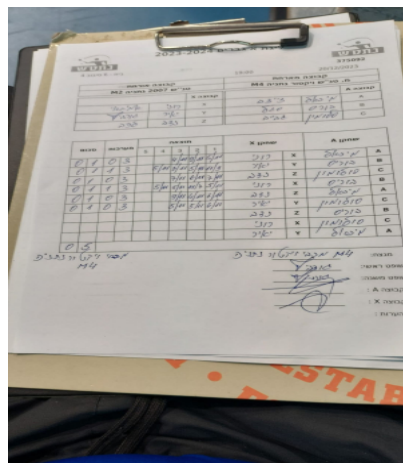

קבוצה אורחת			קבוצה מארחת		
טנ"ש 2007 נתניה M2			מ. טנ"ש ויקטור נתניה M4		
טנ"ש 2007 נתניה M2		קבוצה X	מ. טנ"ש ויקטור נתניה M4		קבוצה A
44444 44444	4104	X	מיכאל זייצב	5870	A
4444444 44444	9239	Y	בוריס סגל	2490	B
4444 4444	8445	Z	סלומון רביב	9227	C

סכום	מערכות	תוצאה					שחקן X		שחקן A			
		5	4	3	2	1						
0	1	0	3			4/11	9/11	5/11	רוני אמיתי	X	מיכאל זייצב	A
0	2	1	3		5/11	8/11	5/11	11/9	יאיר גורביץ	Y	בוריס סגל	B
0	3	0	3			7/11	6/11	7/11	נדב להב	Z	סלומון רביב	C
0	4	1	3		5/11	5/11	11/7	5/11	רוני אמיתי	X	בוריס סגל	B
0	5	0	3			9/11	4/11	6/11	נדב להב	Z	מיכאל זייצב	A
									יאיר גורביץ	Y	סלומון רביב	C
									נדב להב	Z	בוריס סגל	B
									רוני אמיתי	X	סלומון רביב	C
									יאיר גורביץ	Y	מיכאל זייצב	A
0	5											

מנצח: מ. טנ"ש ויקטור נתניה M4

שופט ראשי:

שופט משנה:

קבוצה A : מ. טנ"ש ויקטור נתניה M4

קבוצה X : טנ"ש 2007 נתניה M2

הערות :