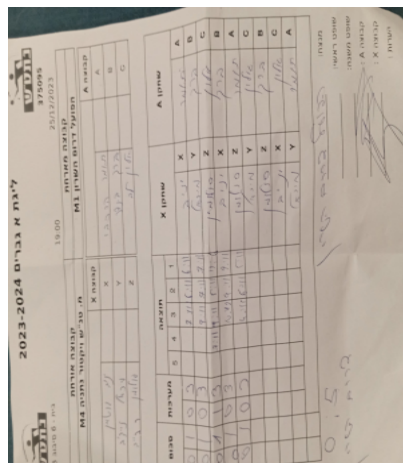

קבוצה אורחת			קבוצה מארחת		
מ. טנ"ש ויקטור נתניה M4			הפועל דרום השרון M1		
מ. טנ"ש ויקטור נתניה M4		קבוצה X	הפועל דרום השרון M1		קבוצה A
44444 44444	2820	X	תומר הרכבי	2198	A
44444 44444	5870	Y	ברק בינדר	850	B
44444 44444	9227	Z	אלון לב	949	C

סכום	מערכות	תוצאה					שחקן X		שחקן A			
		5	4	3	2	1						
0	1	0	3			7/11	6/11	6/11	יניב גוטמן	X	תומר הרכבי	A
0	2	0	3			9/11	7/11	7/11	מיכאל זייצב	Y	ברק בינדר	B
0	3	1	3		7/11	9/11	5/11	11/6	סלומון רביב	Z	אלון לב	C
0	4	0	3			10/12	9/11	9/11	יניב גוטמן	X	ברק בינדר	B
0	5	0	3			4/11	6/11	5/11	סלומון רביב	Z	תומר הרכבי	A
									מיכאל זייצב	Y	אלון לב	C
									סלומון רביב	Z	ברק בינדר	B
									יניב גוטמן	X	אלון לב	C
									מיכאל זייצב	Y	תומר הרכבי	A
0	5											