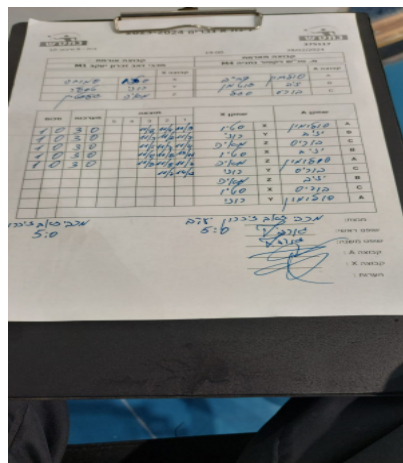

קבוצה אורחת			קבוצה מארחת		
מכבי זאב זכרון יעקב M1			מ. טנ"ש ויקטור נתניה M4		
מכבי זאב זכרון יעקב M1		קבוצה X	מ. טנ"ש ויקטור נתניה M4		קבוצה A
סתיו סמוכה	8921	X	סלומון רביב	9227	A
רוני טסלר	1249	Y	יניב גוטמן	2820	B
מאיה גלשטיין	1613	Z	בוריס סגל	2490	C

סכום	מערכות	תוצאה					שחקן X		שחקן A			
		5	4	3	2	1						
1	0	3	0			11/8	11/4	11/9	סתיו סמוכה	X	סלומון רביב	A
2	0	3	0			11/3	11/2	11/7	רוני טסלר	Y	יניב גוטמן	B
3	0	3	0			11/2	11/7	11/4	מאיה גלשטיין	Z	בוריס סגל	C
4	0	3	0			11/0	11/8	13/11	סתיו סמוכה	X	יניב גוטמן	B
5	0	3	0			11/7	11/8	11/7	מאיה גלשטיין	Z	סלומון רביב	A
									רוני טסלר	Y	בוריס סגל	C
									מאיה גלשטיין	Z	יניב גוטמן	B
									סתיו סמוכה	X	בוריס סגל	C
									רוני טסלר	Y	סלומון רביב	A
5	0											