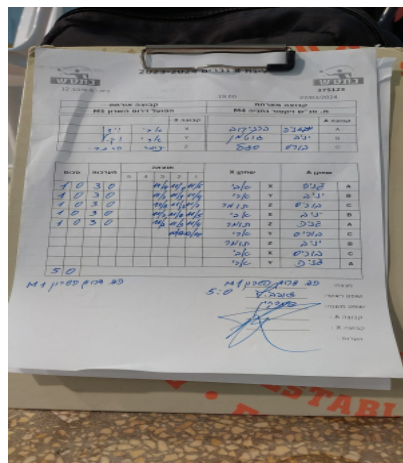

קבוצה אורחת			קבוצה מארחת		
הפועל דרום השרון M1			מ. טנ"ש ויקטור נתניה M4		
הפועל דרום השרון M1		קבוצה X	מ. טנ"ש ויקטור נתניה M4		קבוצה A
4444 4444	2096	X	יבגניה ברניקוב	8962	A
444444 4444	6727	Y	יניב גוטמן	2820	B
444444 444444	2198	Z	בוריס סגל	2490	C

סכום	מערכות	תוצאה					שחקן X		שחקן A			
		5	4	3	2	1						
1	0	3	0			11/4	11/0	11/5	אבי וידן	X	יבגניה ברניקוב	A
2	0	3	0			11/7	11/9	11/4	ארי ואקיל	Y	יניב גוטמן	B
3	0	3	0			11/8	11/7	11/7	תומר הרכבי	Z	בוריס סגל	C
4	0	3	0			11/7	11/3	11/5	אבי וידן	X	יניב גוטמן	B
5	0	3	0			11/2	11/3	11/4	תומר הרכבי	Z	יבגניה ברניקוב	A
									ארי ואקיל	Y	בוריס סגל	C
									תומר הרכבי	Z	יניב גוטמן	B
									אבי וידן	X	בוריס סגל	C
									ארי ואקיל	Y	יבגניה ברניקוב	A
5	0											