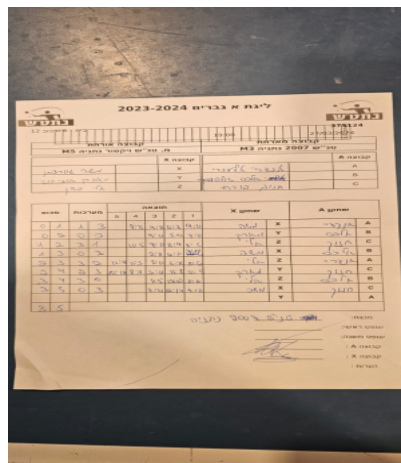

קבוצה אורחת			קבוצה מארחת		
מ. טנ"ש ויקטור נתניה M5			טנ"ש 2007 נתניה M3		
מ. טנ"ש ויקטור נתניה M5		קבוצה X	טנ"ש 2007 נתניה M3		קבוצה A
משה שוורצמן	8212	X	אנדריי אלעזרי	2851	A
מרק אוזירנוי	1621	Y	אלכסנדר זולוטובסקי	1665	B
אלי כהן	9191	Z	חנוך פורת	7570	C

סכום	מערכות	תוצאה					שחקן X	שחקן A					
		5	4	3	2	1							
0	1	1	3		8/11	4/11	11/7	9/11	משה שוורצמן	X	אנדריי אלעזרי	A	
0	2	0	3			9/11	5/11	7/11	מרק אוזירנוי	Y	אלכסנדר זולוטובסקי	B	
1	2	3	1		11/5	7/11	11/9	11/6	אלי כהן	Z	חנוך פורת	C	
1	3	0	3			2/11	6/11	7/11	משה שוורצמן	X	אלכסנדר זולוטובסקי	B	
2	3	3	2		11/9	11/3	5/11	6/11	11/6	אלי כהן	Z	אנדריי אלעזרי	A
2	4	2	3		10/12	8/11	3/11	11/8	11/5	מרק אוזירנוי	Y	חנוך פורת	C
3	4	3	0			11/5	12/10	11/6	אלי כהן	Z	אלכסנדר זולוטובסקי	B	
3	5	0	3			7/11	12/14	4/11	משה שוורצמן	X	חנוך פורת	C	
									מרק אוזירנוי	Y	אנדריי אלעזרי	A	
3	5												

מנצח: טנ"ש 2007 נתניה M3
 שופט ראשי: _____
 שופט משנה: _____
 קבוצה A : טנ"ש 2007 נתניה M3
 קבוצה X : מ. טנ"ש ויקטור נתניה M5
 הערות :