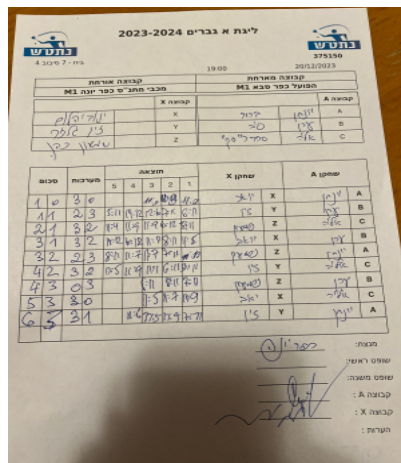

קבוצה אורחת			קבוצה מארחת		
מכבי מתנ"ס כפר יונה M1			הפועל כפר סבא M1		
מכבי מתנ"ס כפר יונה M1		קבוצה X	הפועל כפר סבא M1		קבוצה A
יואב יהלום	2098	X	יונתן בכור	1490	A
זיו גלזר	2869	Y	ערן סיב	9145	B
שמעון כהן	2100	Z	אליה סרברייסקי	8253	C

סכום	מערכות	תוצאה					שחקן X		שחקן A			
		5	4	3	2	1						
1	0	3	0			11/9	11/9	11/9	יואב יהלום	X	יונתן בכור	A
1	1	2	3	9/11	9/11	9/11	11/9	11/9	זיו גלזר	Y	ערן סיב	B
2	1	3	2	11/9	9/11	9/11	11/9	11/9	שמעון כהן	Z	אליה סרברייסקי	C
3	1	3	2	11/9	11/9	11/9	9/11	9/11	יואב יהלום	X	ערן סיב	B
3	2	2	3	9/11	11/9	11/9	9/11	9/11	שמעון כהן	Z	יונתן בכור	A
4	2	3	2	11/9	11/9	11/9	9/11	9/11	זיו גלזר	Y	אליה סרברייסקי	C
4	3	0	3			9/11	9/11	9/11	שמעון כהן	Z	ערן סיב	B
5	3	3	0			11/9	11/9	11/9	יואב יהלום	X	אליה סרברייסקי	C
									זיו גלזר	Y	יונתן בכור	A
5	3											