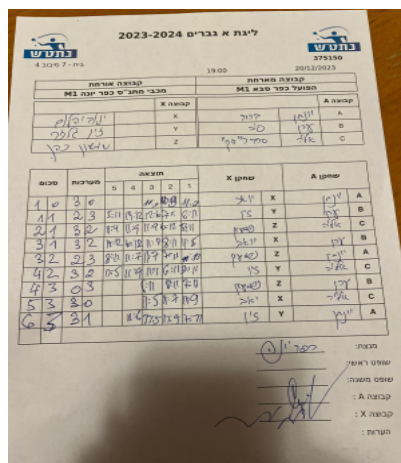

קבוצה אורחת			קבוצה מארחת		
מכבי מתנ"ס כפר יונה M1			הפועל כפר סבא M1		
מכבי מתנ"ס כפר יונה M1		קבוצה X	הפועל כפר סבא M1		קבוצה A
44444 44444	2098	X	יונתן בכור	1490	A
44444 44444	2869	Y	ערן סיב	9145	B
4444 444444	2100	Z	אליה סרברייסקי	8253	C

סכום	מערכות	תוצאה					שחקן X		שחקן A			
		5	4	3	2	1						
1	0	3	0			11/9	11/9	11/9	יואב יהלום	X	יונתן בכור	A
1	1	2	3	9/11	9/11	9/11	11/9	11/9	זיו גלזר	Y	ערן סיב	B
2	1	3	2	11/9	9/11	9/11	11/9	11/9	שמעון כהן	Z	אליה סרברייסקי	C
3	1	3	2	11/9	11/9	11/9	9/11	9/11	יואב יהלום	X	ערן סיב	B
3	2	2	3	9/11	11/9	11/9	9/11	9/11	שמעון כהן	Z	יונתן בכור	A
4	2	3	2	11/9	11/9	11/9	9/11	9/11	זיו גלזר	Y	אליה סרברייסקי	C
4	3	0	3			9/11	9/11	9/11	שמעון כהן	Z	ערן סיב	B
5	3	3	0			11/9	11/9	11/9	יואב יהלום	X	אליה סרברייסקי	C
									זיו גלזר	Y	יונתן בכור	A
5	3											