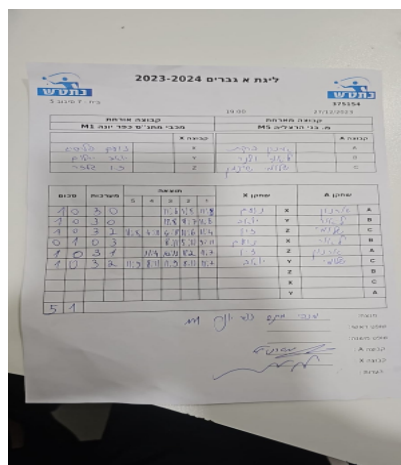

קבוצה אורחת			קבוצה מארחת		
מכבי מתנ"ס כפר יונה M1			בני הרצליה M5		
מכבי מתנ"ס כפר יונה M1		קבוצה X	בני הרצליה M5		קבוצה A
נעם פלייסינג	1448	X	ארנון ברקת	6560	A
יואב יהלום	2098	Y	ליאור וילנר	7249	B
זיו גלזר	2869	Z	שלומי שיינמן	1679	C

סכום	מערכות	תוצאה					שחקן X		שחקן A			
		5	4	3	2	1						
1	0	3	0			11/6	11/5	11/8	נעם פלייסינג	X	ארנון ברקת	A
2	0	3	0			11/8	11/7	11/8	יואב יהלום	Y	ליאור וילנר	B
3	0	3	2	11/5	4/11	4/11	11/6	11/4	זיו גלזר	Z	שלומי שיינמן	C
3	1	0	3			8/11	5/11	9/11	נעם פלייסינג	X	ליאור וילנר	B
4	1	3	1		11/4	10/12	11/2	11/7	זיו גלזר	Z	ארנון ברקת	A
5	1	3	2	11/9	8/11	11/9	8/11	11/7	יואב יהלום	Y	שלומי שיינמן	C
									זיו גלזר	Z	ליאור וילנר	B
									נעם פלייסינג	X	שלומי שיינמן	C
									יואב יהלום	Y	ארנון ברקת	A
5	1											