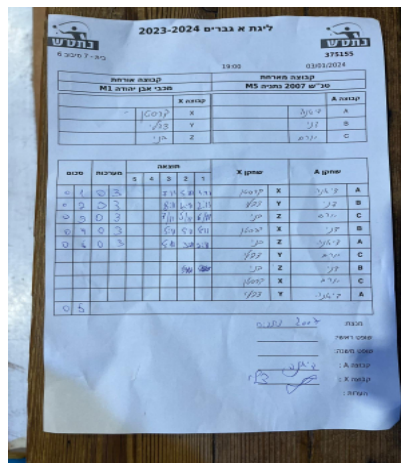

קבוצה אורחת			קבוצה מארחת		
מכבי אבן יהודה M1			טנ"ש 2007 נתניה M5		
מכבי אבן יהודה M1		קבוצה X	טנ"ש 2007 נתניה M5		קבוצה A
קרטסן ברגמן	8128	X	דיאנה מזור	1670	A
שגיב צהל	8521	Y	דני גוניקמן	4318	B
בנימין דודוביץ	9041	Z	יורם פזנד	1630	C

סכום	מערכות	תוצאה					שחקן X		שחקן A			
		5	4	3	2	1						
0	1	0	3			7/11	5/11	4/11	קרטסן ברגמן	X	דיאנה מזור	A
0	2	0	3			8/11	4/11	2/11	שגיב צהל	Y	דני גוניקמן	B
0	3	0	3			7/11	5/11	6/11	בנימין דודוביץ	Z	יורם פזנד	C
0	4	0	3			5/11	5/11	5/11	קרטסן ברגמן	X	דני גוניקמן	B
0	5	0	3			5/11	3/11	2/11	בנימין דודוביץ	Z	דיאנה מזור	A
									שגיב צהל	Y	יורם פזנד	C
									בנימין דודוביץ	Z	דני גוניקמן	B
									קרטסן ברגמן	X	יורם פזנד	C
									שגיב צהל	Y	דיאנה מזור	A
0	5											

מנצח: טנ"ש 2007 נתניה M5  
 שופט ראשי: \_\_\_\_\_  
 שופט משנה: \_\_\_\_\_  
 קבוצה A: טנ"ש 2007 נתניה M5  
 קבוצה X: מכבי אבן יהודה M1  
 הערות: