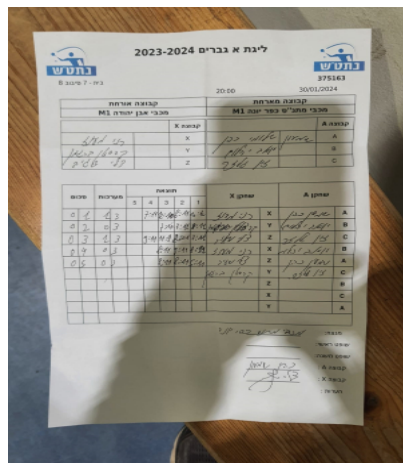

קבוצה אורחת			קבוצה מארחת		
מכבי אבן יהודה M1			מכבי מתנ"ס כפר יונה M1		
מכבי אבן יהודה M1		קבוצה X	מכבי מתנ"ס כפר יונה M1		קבוצה A
4444 4444	5813	X	שמעון כהן	2100	A
444444 444444	8128	Y	יואב יהלום	2098	B
4444 444444	8521	Z	זיו גלזר	2869	C

סכום	מערכות	תוצאה					שחקן X	שחקן A				
		5	4	3	2	1						
0	1	1	3		7/11	12/10	9/11	10/12	רני מעוז	X	שמעון כהן	A
0	2	0	3			7/11	7/11	8/11	קרסטן ברגמן	Y	יואב יהלום	B
0	3	1	3		9/11	11/9	2/11	7/11	שגיב צהל	Z	זיו גלזר	C
0	4	0	3			8/11	9/11	8/11	רני מעוז	X	יואב יהלום	B
0	5	0	3			8/11	8/11	5/11	שגיב צהל	Z	שמעון כהן	A
									קרסטן ברגמן	Y	זיו גלזר	C
									שגיב צהל	Z	יואב יהלום	B
									רני מעוז	X	זיו גלזר	C
									קרסטן ברגמן	Y	שמעון כהן	A
0	5											