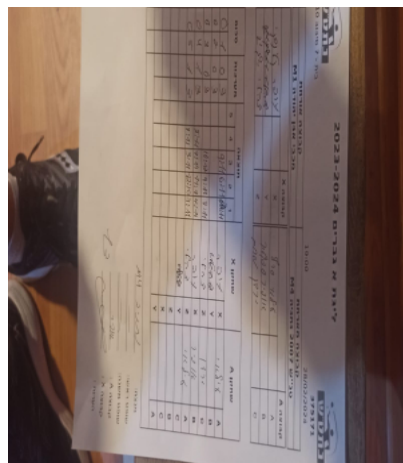

קבוצה אורחת			קבוצה מארחת		
מכבי אבן יהודה M1			טנ"ש 2007 נתניה M4		
מכבי אבן יהודה M1		קבוצה X	טנ"ש 2007 נתניה M4		קבוצה A
□□□□□□ □□□□	8127	X	עילאי סרף	7546	A
שם:	ת"ז:	Y	אופיר ספקטור	786	B
□□□□ □□□□	8521	Z	ירדן שחם	4747	C

סכום	מערכות	תוצאה					שחקן X		שחקן A			
		5	4	3	2	1						
0	1	0	3			9/11	6/11	3/11	עופר קליסקי	X	עילאי סרף	A
0	2	0	0					0/0	עופר קליסקי	Y	אופיר ספקטור	B
0	3	0	3			10/12	9/11	8/11	שגיב צהל	Z	ירדן שחם	C
0	4	1	3		5/11	7/11	11/9	4/11	עופר קליסקי	X	אופיר ספקטור	B
0	5	1	3		9/11	3/11	12/10	3/11	שגיב צהל	Z	עילאי סרף	A
									עופר קליסקי	Y	ירדן שחם	C
									שגיב צהל	Z	אופיר ספקטור	B
									עופר קליסקי	X	ירדן שחם	C
										Y	עילאי סרף	A
0	5											