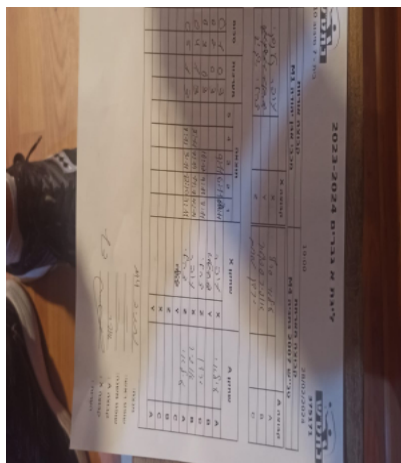

קבוצה אורחת			קבוצה מארחת		
מכבי אבן יהודה M1			טנ"ש 2007 נתניה M4		
מכבי אבן יהודה M1		קבוצה X	טנ"ש 2007 נתניה M4		קבוצה A
עופר קליסקי	8127	X	עילאי סרף	7546	A
שם:	ת"ז:	Y	אופיר ספקטור	786	B
שגיב צהל	8521	Z	ירדן שחם	4747	C

סכום	מערכות	תוצאה					שחקן X	שחקן A				
		5	4	3	2	1						
0	1	0	3			9/11	6/11	3/11	עופר קליסקי	X	עילאי סרף	A
0	2	0	0					0/0		Y	אופיר ספקטור	B
0	3	0	3			10/12	9/11	8/11	שגיב צהל	Z	ירדן שחם	C
0	4	1	3		5/11	7/11	11/9	4/11	עופר קליסקי	X	אופיר ספקטור	B
0	5	1	3		9/11	3/11	12/10	3/11	שגיב צהל	Z	עילאי סרף	A
										Y	ירדן שחם	C
									שגיב צהל	Z	אופיר ספקטור	B
									עופר קליסקי	X	ירדן שחם	C
										Y	עילאי סרף	A
0	5											