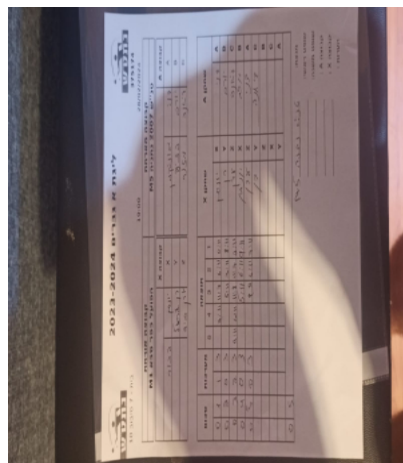

קבוצה אורחת			קבוצה מארחת		
הפועל כפר סבא M1			טנ"ש 2007 נתניה M5		
הפועל כפר סבא M1		קבוצה X	טנ"ש 2007 נתניה M5		קבוצה A
□□□□ □□□□	1490	X	דני גוניקמן	4318	A
□□□□ □□	8202	Y	יורם פזנד	1630	B
□□□ □□□	9145	Z	דיאנה מזור	1670	C

סכום	מערכות	תוצאה					שחקן X	שחקן A				
		5	4	3	2	1						
0	1	1	3		7/11	11/7	6/11	0/11	יונתן בכור	X	דני גוניקמן	A
0	2	0	3			5/11	3/11	8/11	רן הראל	Y	יורם פזנד	B
0	3	2	3	9/11	6/11	11/7	11/7	2/11	ערן סיב	Z	דיאנה מזור	C
0	4	0	3			5/11	6/11	9/11	יונתן בכור	X	יורם פזנד	B
0	5	0	3			9/11	6/11	7/11	ערן סיב	Z	דני גוניקמן	A
									רן הראל	Y	דיאנה מזור	C
									ערן סיב	Z	יורם פזנד	B
									יונתן בכור	X	דיאנה מזור	C
									רן הראל	Y	דני גוניקמן	A
0	5											