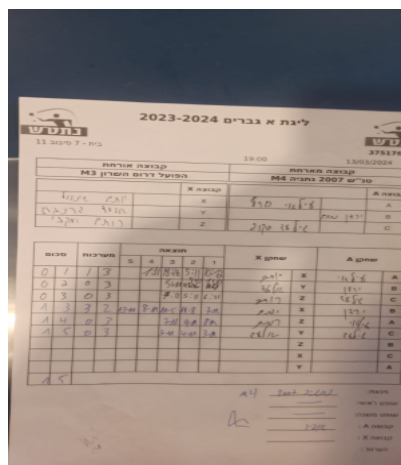

קבוצה אורחת			קבוצה מארחת		
הפועל דרום השרון M3			טנ"ש 2007 נתניה M4		
הפועל דרום השרון M3		קבוצה X	טנ"ש 2007 נתניה M4		קבוצה A
44444444 444444 444444	7354	X	עילאי סרף	7546	A
4444444444 444444	8971	Y	ירדן שחם	4747	B
44444444 444444	8139	Z	גילעד סקופ	2442	C

סכום	מערכות	תוצאה					שחקן X		שחקן A			
		5	4	3	2	1						
0	1	1	3		1/11	18/16	5/11	10/12	יותם רפאל שינוול	X	עילאי סרף	A
0	2	0	3			5/11	5/11	1/11	אלעד גרינברג	Y	ירדן שחם	B
0	3	0	3			7/11	5/11	6/11	רותם יעקובי	Z	גילעד סקופ	C
1	3	3	2	13/11	8/11	11/5	11/8	7/11	יותם רפאל שינוול	X	ירדן שחם	B
1	4	0	3			7/11	9/11	8/11	רותם יעקובי	Z	עילאי סרף	A
1	5	0	3			3/11	4/11	3/11	אלעד גרינברג	Y	גילעד סקופ	C
									רותם יעקובי	Z	ירדן שחם	B
									יותם רפאל שינוול	X	גילעד סקופ	C
									אלעד גרינברג	Y	עילאי סרף	A
1	5											