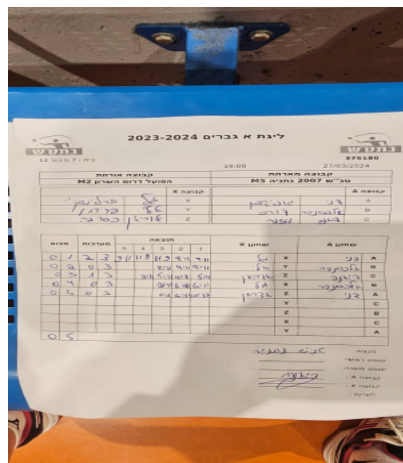

קבוצה אורחת			קבוצה מארחת		
הפועל דרום השרון M2			טנ"ש 2007 נתניה M5		
הפועל דרום השרון M2		קבוצה X	טנ"ש 2007 נתניה M5		קבוצה A
גל ברלינסקי	7070	X	דני גוניקמן	4318	A
אלי פרידמן	6761	Y	אלכסנדר קורס	1453	B
אדריאן-קלין בסרבה	8999	Z	דיאנה מזור	1670	C

סכום	מערכות	תוצאה					שחקן X		שחקן A			
		5	4	3	2	1						
0	1	2	3	9/11	11/9	11/9	9/11	9/11	גל ברלינסקי	X	דני גוניקמן	A
0	2	0	3			8/11	4/11	9/11	אלי פרידמן	Y	אלכסנדר קורס	B
0	3	1	3		3/11	5/11	11/8	5/11	אדריאן-קלין בסרבה	Z	דיאנה מזור	C
0	4	0	3			2/11	6/11	6/11	גל ברלינסקי	X	אלכסנדר קורס	B
0	5	0	3			1/11	6/11	10/12	אדריאן-קלין בסרבה	Z	דני גוניקמן	A
									אלי פרידמן	Y	דיאנה מזור	C
									אדריאן-קלין בסרבה	Z	אלכסנדר קורס	B
									גל ברלינסקי	X	דיאנה מזור	C
									אלי פרידמן	Y	דני גוניקמן	A
0	5											

מנצח: טנ"ש 2007 נתניה M5  
 שופט ראשי: \_\_\_\_\_  
 שופט משנה: \_\_\_\_\_  
 קבוצה A : טנ"ש 2007 נתניה M5  
 קבוצה X : הפועל דרום השרון M2  
 הערות :