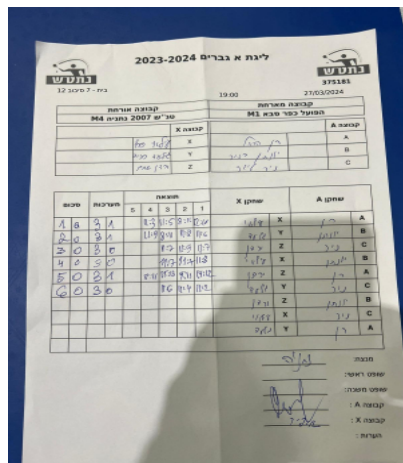

קבוצה אורחת			קבוצה מארחת		
טנ"ש 2007 נתניה M4			הפועל כפר סבא M1		
טנ"ש 2007 נתניה M4		קבוצה X	הפועל כפר סבא M1		קבוצה A
עילאי סרף	7546	X	רן הראל	8202	A
גילעד סקופ	2442	Y	יונתן בכור	1490	B
ירדן שחם	4747	Z	ניר טיגר	8249	C

סכום	מערכות	תוצאה					שחקן X		שחקן A			
		5	4	3	2	1						
1	0	3	1		11/9	11/9	11/9	9/11	עילאי סרף	X	רן הראל	A
2	0	3	1		11/9	11/9	11/9	9/11	גילעד סקופ	Y	יונתן בכור	B
3	0	3	0			11/9	11/9	11/9	ירדן שחם	Z	ניר טיגר	C
4	0	3	0			11/9	11/9	11/9	עילאי סרף	X	יונתן בכור	B
5	0	3	1		11/9	11/9	11/9	9/11	ירדן שחם	Z	רן הראל	A
6	0	3	0			11/9	11/9	11/9	גילעד סקופ	Y	ניר טיגר	C
									ירדן שחם	Z	יונתן בכור	B
									עילאי סרף	X	ניר טיגר	C
									גילעד סקופ	Y	רן הראל	A
6	0											

מנצח: טנ"ש 2007 נתניה M4
שופט ראשי: _____
שופט משנה: _____
קבוצה A: הפועל כפר סבא M1
קבוצה X: טנ"ש 2007 נתניה M4
הערות: