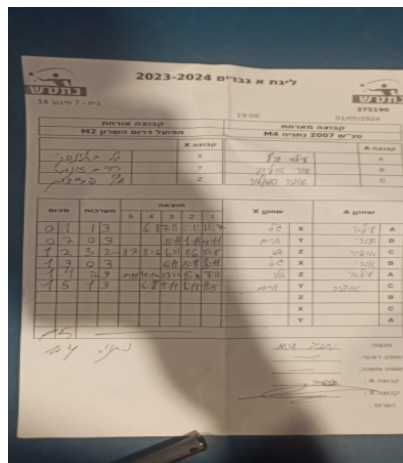

קבוצה אורחת			קבוצה מארחת		
הפועל דרום השרון M2			טנ"ש 2007 נתניה M4		
הפועל דרום השרון M2		קבוצה X	טנ"ש 2007 נתניה M4		קבוצה A
□□□□□□□□□□	7070	X	עילאי סרף	7546	A
□□□□□□□□□□	6721	Y	אורי אוליצקי	3999	B
□□□□□□□□□□	6761	Z	אופיר ספקטור	786	C

סכום	מערכות	תוצאה					שחקן X		שחקן A			
		5	4	3	2	1						
0	1	1	3		6/11	7/11	6/11	11/7	גל ברלינסקי	X	עילאי סרף	A
0	2	0	3			5/11	1/11	4/11	חיים זינגר	Y	אורי אוליצקי	B
1	2	3	2	11/7	11/6	6/11	11/6	5/11	אלי פרידמן	Z	אופיר ספקטור	C
1	3	0	3			6/11	5/11	8/11	גל ברלינסקי	X	אורי אוליצקי	B
1	4	2	3	9/11	14/12	13/11	8/11	8/11	אלי פרידמן	Z	עילאי סרף	A
1	5	1	3		6/11	4/11	8/11	11/5	חיים זינגר	Y	אופיר ספקטור	C
									אלי פרידמן	Z	אורי אוליצקי	B
									גל ברלינסקי	X	אופיר ספקטור	C
									חיים זינגר	Y	עילאי סרף	A
1	5											

מנצח: טנ"ש 2007 נתניה M4  
 שופט ראשי: \_\_\_\_\_  
 שופט משנה: \_\_\_\_\_  
 קבוצה A : טנ"ש 2007 נתניה M4  
 קבוצה X : הפועל דרום השרון M2  
 הערות :