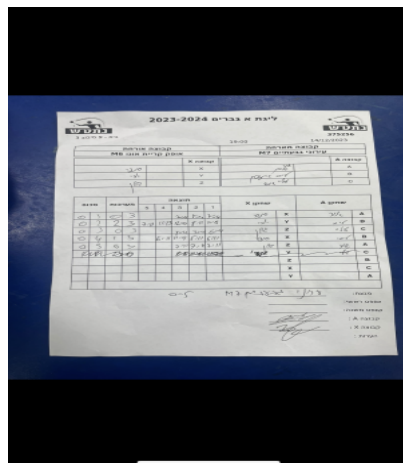

קבוצה אורחת			קבוצה מארחת		
אופק קריית אונו M6			עירוני גבעתיים M7		
אופק קריית אונו M6		קבוצה X	עירוני גבעתיים M7		קבוצה A
סנדר נאוסטדט	7472	X	אור עיואן	8490	A
יורי מירושניק	4037	Y	ליחי גרינשטיין	512	B
גולן אשואל	6847	Z	עילאי שמש	8501	C

סכום	מערכות	תוצאה					שחקן X	שחקן A				
		5	4	3	2	1						
0	1	0	3			7/11	8/11	7/11	סנדר נאוסטדט	X	אור עיואן	A
0	2	2	3	7/11	11/13	12/10	8/11	11/8	יורי מירושניק	Y	ליחי גרינשטיין	B
0	3	0	3			8/11	7/11	6/11	גולן אשואל	Z	עילאי שמש	C
0	4	1	3		6/11	11/9	5/11	6/11	סנדר נאוסטדט	X	ליחי גרינשטיין	B
0	5	0	3			7/11	7/11	7/11	גולן אשואל	Z	אור עיואן	A
									יורי מירושניק	Y	עילאי שמש	C
									גולן אשואל	Z	ליחי גרינשטיין	B
									סנדר נאוסטדט	X	עילאי שמש	C
									יורי מירושניק	Y	אור עיואן	A
0	5											