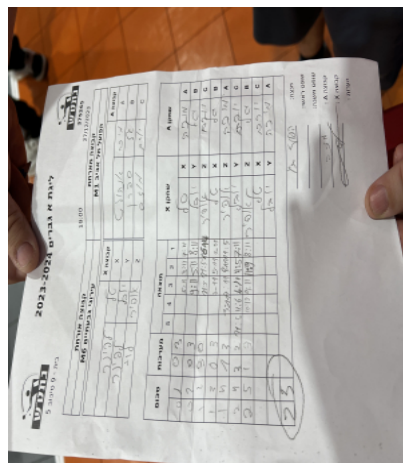

קבוצה אורחת			קבוצה מארחת		
עירוני גבעתיים M6			הפועל תל אביב M1		
עירוני גבעתיים M6		קבוצה X	הפועל תל אביב M1		קבוצה A
□□□□□□□□	7685	X	מיכה אנהולט	4714	A
□□□□□□□□	7684	Y	גל ספרן	2298	B
□□□□□□□□	6957	Z	יורם מוזס	4700	C

סכום		מערכות		תוצאה					שחקן X		שחקן A	
				5	4	3	2	1				
0	1	0	3			8/11	5/11	6/11	טל לפינר	X	מיכה אנהולט	A
0	2	0	3			6/11	8/11	7/11	יובל לפינר	Y	גל ספרן	B
1	2	3	0			11/9	11/8	11/7	אופיר לוי	Z	יורם מוזס	C
1	3	0	3			8/11	5/11	6/11	טל לפינר	X	גל ספרן	B
1	4	1	3		9/11	8/11	11/7	7/11	אופיר לוי	Z	מיכה אנהולט	A
2	4	3	2	11/8	11/9	11/8	8/11	7/11	יובל לפינר	Y	יורם מוזס	C
2	5	1	3		8/11	8/11	11/9	8/11	אופיר לוי	Z	גל ספרן	B
									טל לפינר	X	יורם מוזס	C
									יובל לפינר	Y	מיכה אנהולט	A
2	5											