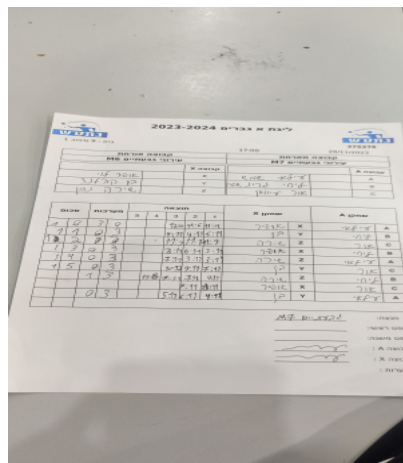

קבוצה אורחת			קבוצה מארחת		
עירוני גבעתיים M6			עירוני גבעתיים M7		
עירוני גבעתיים M6		קבוצה X	עירוני גבעתיים M7		קבוצה A
444 444444	6957	X	עילאי שמש	8501	A
44444444 44	6970	Y	ליחי גרינשטיין	512	B
44444 44444	4184	Z	אור עיואן	8490	C

סכום	מערכות	תוצאה					שחקן X		שחקן A			
		5	4	3	2	1						
1	0	3	0			12/10	11/6	11/4	אופיר לוי	X	עילאי שמש	A
1	1	0	3			4/11	4/11	6/11	בן קורלנד	Y	ליחי גרינשטיין	B
1	2	0	3			9/11	9/11	9/11	שירה נבון	Z	אור עיואן	C
1	3	0	3			7/11	6/11	3/11	אופיר לוי	X	ליחי גרינשטיין	B
1	4	0	3			8/11	4/11	4/11	שירה נבון	Z	עילאי שמש	A
1	5	0	3			10/12	9/11	7/11	בן קורלנד	Y	אור עיואן	C
									שירה נבון	Z	ליחי גרינשטיין	B
									אופיר לוי	X	אור עיואן	C
									בן קורלנד	Y	עילאי שמש	A
1	5											