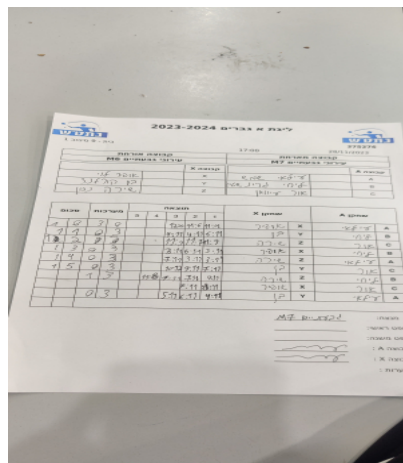

קבוצה אורחת			קבוצה מארחת		
עירוני גבעתיים M6			עירוני גבעתיים M7		
עירוני גבעתיים M6		קבוצה X	עירוני גבעתיים M7		קבוצה A
אופיר לוי	6957	X	עילאי שמש	8501	A
בן קורלנד	6970	Y	ליחי גרינשטיין	512	B
שירה נבון	4184	Z	אור עיואן	8490	C

סכום	מערכות	תוצאה					שחקן X		שחקן A			
		5	4	3	2	1						
1	0	3	0			12/10	11/6	11/4	אופיר לוי	X	עילאי שמש	A
1	1	0	3			4/11	4/11	6/11	בן קורלנד	Y	ליחי גרינשטיין	B
1	2	0	3			9/11	9/11	9/11	שירה נבון	Z	אור עיואן	C
1	3	0	3			7/11	6/11	3/11	אופיר לוי	X	ליחי גרינשטיין	B
1	4	0	3			8/11	4/11	4/11	שירה נבון	Z	עילאי שמש	A
1	5	0	3			10/12	9/11	7/11	בן קורלנד	Y	אור עיואן	C
									שירה נבון	Z	ליחי גרינשטיין	B
									אופיר לוי	X	אור עיואן	C
									בן קורלנד	Y	עילאי שמש	A
1	5											