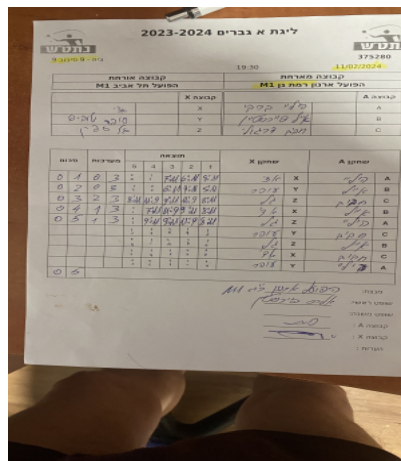

קבוצה אורחת			קבוצה מארחת		
הפועל תל אביב M1			הפועל ארנון רמת גן M1		
הפועל תל אביב M1		קבוצה X	הפועל ארנון רמת גן M1		קבוצה A
אדמונד סגל	1241	X	הילי ברבי	2369	A
עופר טוביס	7443	Y	אייל פיירשטיין	764	B
גל ספרן	2298	Z	חביב דרגולי	2370	C

סכום	מערכות	תוצאה					שחקן X		שחקן A			
		5	4	3	2	1						
0	1	0	3			7/11	6/11	8/11	אדמונד סגל	X	הילי ברבי	A
0	2	0	3			6/11	9/11	5/11	עופר טוביס	Y	אייל פיירשטיין	B
0	3	2	3	7/11	11/9	9/11	11/9	8/11	גל ספרן	Z	חביב דרגולי	C
0	4	1	3		7/11	9/11	11/9	8/11	אדמונד סגל	X	אייל פיירשטיין	B
0	5	1	3		9/11	9/11	11/9	8/11	גל ספרן	Z	הילי ברבי	A
									עופר טוביס	Y	חביב דרגולי	C
									גל ספרן	Z	אייל פיירשטיין	B
									אדמונד סגל	X	חביב דרגולי	C
									עופר טוביס	Y	הילי ברבי	A
0	5											