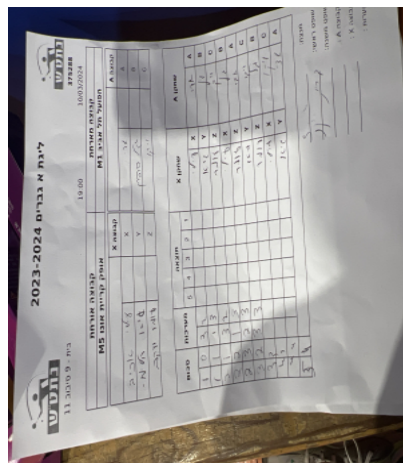

קבוצה אורחת			קבוצה מארחת		
אופק קריית אונו M5			הפועל תל אביב M1		
אופק קריית אונו M5		קבוצה X	הפועל תל אביב M1		קבוצה A
4444 4444	7668	X	אדמונד סגל	1241	A
44444 4444	7667	Y	גל ספרן	2298	B
4444 4444	7670	Z	ויקו קובה	9284	C

סכום	מערכות	תוצאה					שחקן X		שחקן A			
		5	4	3	2	1						
1	0	3	2	11/9	11/8	11/7	6/11	6/11	עילי אביב	X	אדמונד סגל	A
1	1	1	3		6/11	8/11	11/7	6/11	גיא חלימי	Y	גל ספרן	B
2	1	3	2	11/9	11/8	11/7	8/11	6/11	עומר יעקב	Z	ויקו קובה	C
2	2	1	3		9/11	7/11	11/7	5/11	עילי אביב	X	גל ספרן	B
2	3	2	3	8/11	11/8	11/7	8/11	6/11	עומר יעקב	Z	אדמונד סגל	A
3	3	3	0			11/9	11/8	11/6	גיא חלימי	Y	ויקו קובה	C
3	4	1	3		9/11	8/11	11/7	6/11	עומר יעקב	Z	גל ספרן	B
4	4	3	0			11/9	11/8	11/7	עילי אביב	X	ויקו קובה	C
5	4	3	0			11/8	11/7	11/6	גיא חלימי	Y	אדמונד סגל	A
5	4											

מנצח: אופק קריית אונו M5  
 שופט ראשי: \_\_\_\_\_  
 שופט משנה: \_\_\_\_\_  
 קבוצה A: הפועל תל אביב M1  
 קבוצה X: אופק קריית אונו M5  
 הערות: