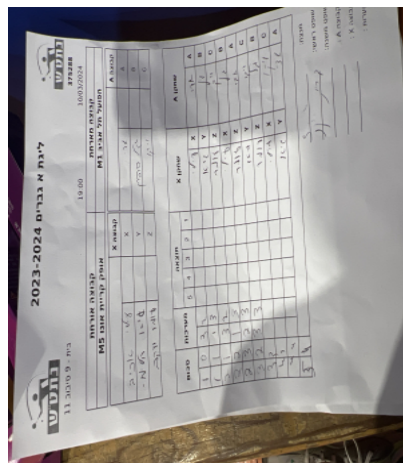

קבוצה אורחת			קבוצה מארחת		
אופק קריית אונו M5			הפועל תל אביב M1		
אופק קריית אונו M5		קבוצה X	הפועל תל אביב M1		קבוצה A
עילי אביב	7668	X	אדמונד סגל	1241	A
גיא חלימי	7667	Y	גל ספרן	2298	B
עומר יעקב	7670	Z	ויקו קובה	9284	C

סכום	מערכות	תוצאה					שחקן X		שחקן A			
		5	4	3	2	1						
1	0	3	2	11/9	11/8	11/7	6/11	6/11	עילי אביב	X	אדמונד סגל	A
1	1	1	3		6/11	8/11	11/7	6/11	גיא חלימי	Y	גל ספרן	B
2	1	3	2	11/9	11/8	11/7	8/11	6/11	עומר יעקב	Z	ויקו קובה	C
2	2	1	3		9/11	7/11	11/7	5/11	עילי אביב	X	גל ספרן	B
2	3	2	3	8/11	11/8	11/7	8/11	6/11	עומר יעקב	Z	אדמונד סגל	A
3	3	3	0			11/9	11/8	11/6	גיא חלימי	Y	ויקו קובה	C
3	4	1	3		9/11	8/11	11/7	6/11	עומר יעקב	Z	גל ספרן	B
4	4	3	0			11/9	11/8	11/7	עילי אביב	X	ויקו קובה	C
5	4	3	0			11/8	11/7	11/6	גיא חלימי	Y	אדמונד סגל	A
5	4											

מנצח: אופק קריית אונו M5
 שופט ראשי: _____
 שופט משנה: _____
 קבוצה A: הפועל תל אביב M1
 קבוצה X: אופק קריית אונו M5
 הערות: