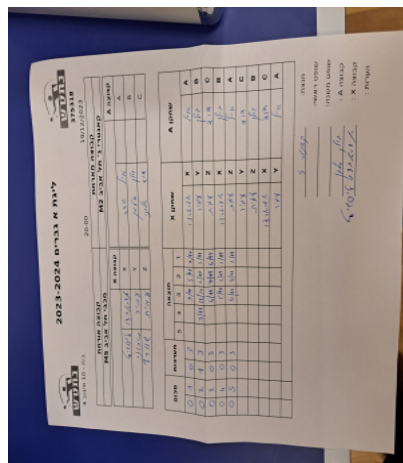

קבוצה אורחת			קבוצה מארחת		
מכבי תל אביב M5			קאנטרי ג' תל אביב M2		
מכבי תל אביב M5		קבוצה X	קאנטרי ג' תל אביב M2		קבוצה A
44444444 44444444	6882	X	אייל שדה	8118	A
44444444 44444444	8461	Y	גולן סלמן	2575	B
44444444 44444444	9218	Z	דוד אלוני	8117	C

סכום	מערכות	תוצאה					שחקן X		שחקן A				
		5	4	3	2	1							
0	1	0	3			9/11	5/11	7/11	אדוארד ליפשיץ	X	אייל שדה	A	
0	2	1	3			9/11	12/10	2/11	3/11	עמיר מירוני	Y	גולן סלמן	B
0	3	0	3			6/11	7/11	6/11	עמית שוורץ	Z	דוד אלוני	C	
0	4	0	3			5/11	2/11	2/11	אדוארד ליפשיץ	X	גולן סלמן	B	
0	5	0	3			6/11	4/11	2/11	עמית שוורץ	Z	אייל שדה	A	
									עמיר מירוני	Y	דוד אלוני	C	
									עמית שוורץ	Z	גולן סלמן	B	
									אדוארד ליפשיץ	X	דוד אלוני	C	
									עמיר מירוני	Y	אייל שדה	A	
0	5												