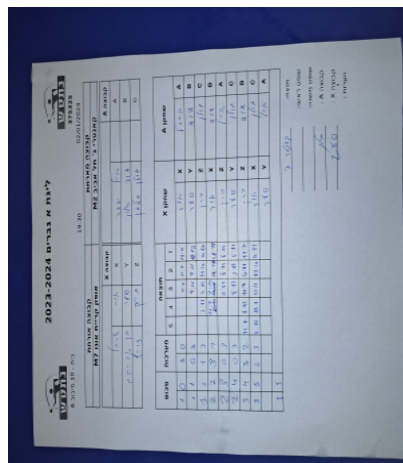

קבוצה אורחת			קבוצה מארחת		
אופק קריית אונו M7			קאנטרי ג' תל אביב M2		
אופק קריית אונו M7		קבוצה X	קאנטרי ג' תל אביב M2		קבוצה A
4444 4444	7123	X	אייל שדה	8118	A
444444 444444	8622	Y	דוד אלוני	8117	B
44444 44444	4745	Z	גולן סלמן	2575	C

סכום	מערכות	תוצאה					שחקן X		שחקן A			
		5	4	3	2	1						
1	0	3	0			11/7	11/7	13/11	אור ארבל	X	אייל שדה	A
1	1	0	3			9/11	9/11	10/12	סער בן אברהם	Y	דוד אלוני	B
1	2	1	3		3/11	4/11	14/12	10/12	ברק צורף	Z	גולן סלמן	C
2	2	3	1		11/2	7/11	12/10	13/11	אור ארבל	X	דוד אלוני	B
2	3	0	3			9/11	8/11	8/11	ברק צורף	Z	אייל שדה	A
2	4	0	3			8/11	3/11	5/11	סער בן אברהם	Y	גולן סלמן	C
3	4	3	2	11/7	8/11	11/7	9/11	11/7	ברק צורף	Z	דוד אלוני	B
3	5	2	3	4/11	11/1	10/12	12/10	4/11	אור ארבל	X	גולן סלמן	C
									סער בן אברהם	Y	אייל שדה	A
3	5											