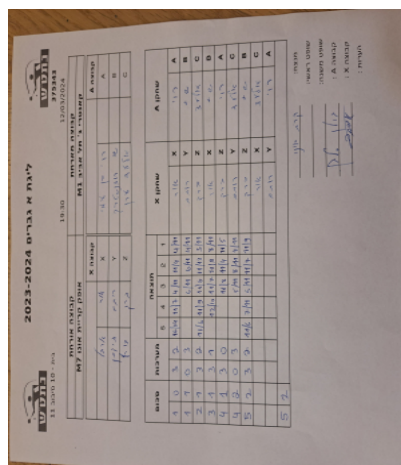

| קבוצה אורחת | | | קבוצה מארחת | | |
|--------------------|------|---------|----------------------|------|---------|
| אופק קריית אונו M7 | | | קאנטרי ג' תל אביב M1 | | |
| אופק קריית אונו M7 | | קבוצה X | קאנטרי ג' תל אביב M1 | | קבוצה A |
| 4444 4444 | 7123 | X | רוי בן עמי | 2919 | A |
| 444444 444444 | 8321 | Y | ישעיהו רוטנשטרייך | 2877 | B |
| 44444 44444 | 4745 | Z | אלעד ערן | 8306 | C |

| סכום | מערכות | תוצאה | | | | | שחקן X | | שחקן A | | | |
|------|--------|-------|---|-------|-------|------|--------|------|------------|---|-------------------|---|
| | | 5 | 4 | 3 | 2 | 1 | | | | | | |
| 1 | 0 | 3 | 2 | 16/14 | 11/7 | 4/11 | 11/4 | 4/11 | אור ארבל | X | רוי בן עמי | A |
| 1 | 1 | 0 | 3 | | | 6/11 | 6/11 | 4/11 | רותם ביקמן | Y | ישעיהו רוטנשטרייך | B |
| 2 | 1 | 3 | 2 | 11/6 | 11/9 | 11/6 | 11/13 | 3/11 | ברק צורף | Z | אלעד ערן | C |
| 3 | 1 | 3 | 1 | | 12/10 | 11/7 | 11/9 | 8/11 | אור ארבל | X | ישעיהו רוטנשטרייך | B |
| 4 | 1 | 3 | 0 | | | 11/8 | 11/4 | 11/5 | ברק צורף | Z | רוי בן עמי | A |
| 4 | 2 | 0 | 3 | | | 5/11 | 8/11 | 4/11 | רותם ביקמן | Y | אלעד ערן | C |
| 5 | 2 | 3 | 2 | 11/6 | 7/11 | 5/11 | 11/9 | 11/7 | ברק צורף | Z | ישעיהו רוטנשטרייך | B |
| | | | | | | | | | אור ארבל | X | אלעד ערן | C |
| | | | | | | | | | רותם ביקמן | Y | רוי בן עמי | A |
| 5 | 2 | | | | | | | | | | | |