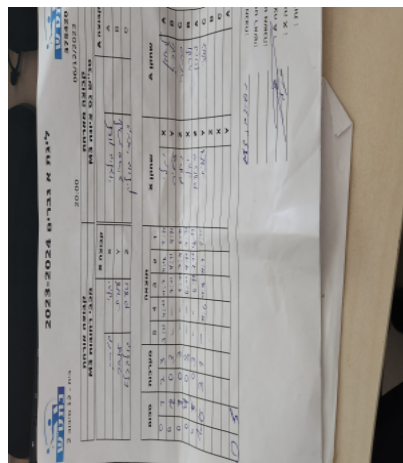

קבוצה אורחת			קבוצה מארחת		
מכבי רחובות M3			טנ"ש נס ציונה M3		
מכבי רחובות M3		קבוצה X	טנ"ש נס ציונה M3		קבוצה A
יהלי חמרה	7532	X	לאוניד גילובוי	1365	A
עמית ענבר	7696	Y	ולרי סרייב	3804	B
נועם גולדבלט	8731	Z	דימיטרי גורליק	1111	C

סכום	מערכות	תוצאה					שחקן X	שחקן A				
		5	4	3	2	1						
0	1	2	3	3/11	4/11	11/7	11/8	7/11	יהלי חמרה	X	לאוניד גילובוי	A
0	2	0	3			7/11	9/11	9/11	עמית ענבר	Y	ולרי סרייב	B
0	3	0	3			8/11	7/11	6/11	נועם גולדבלט	Z	דימיטרי גורליק	C
0	4	0	3			6/11	9/11	7/11	יהלי חמרה	X	ולרי סרייב	B
0	5	0	3			6/11	7/11	8/11	נועם גולדבלט	Z	לאוניד גילובוי	A
									עמית ענבר	Y	דימיטרי גורליק	C
									נועם גולדבלט	Z	ולרי סרייב	B
									יהלי חמרה	X	דימיטרי גורליק	C
									עמית ענבר	Y	לאוניד גילובוי	A
0	5											