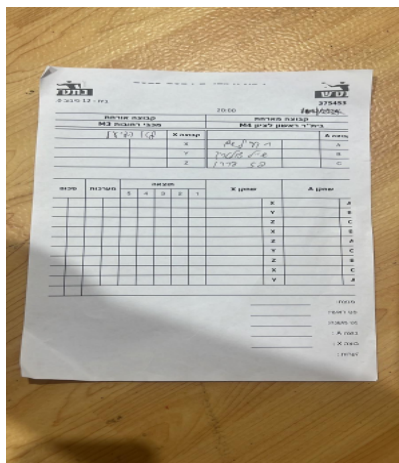

קבוצה אורחת			קבוצה מארחת		
מכבי רחובות M3			בית"ר ראשון לציון M2		
מכבי רחובות M3		קבוצה X	בית"ר ראשון לציון M2		קבוצה A
שם:	ת"ז:	X	אייל זולוטרייב	3837	A
שם:	ת"ז:	Y	רועי לשם	5209	B
שם:	ת"ז:	Z	פז פררו	8083	C

סכום	מערכות	תוצאה					שחקן X	שחקן A		
		5	4	3	2	1				
0	1	0	0				0/0	X	אייל זולוטרייב	A
0	2	0	0				0/0	Y	רועי לשם	B
0	3	0	0				0/0	Z	פז פררו	C
0	4	0	0				0/0	X	רועי לשם	B
0	5	0	0				0/0	Z	אייל זולוטרייב	A
								Y	פז פררו	C
								Z	רועי לשם	B
								X	פז פררו	C
								Y	אייל זולוטרייב	A
0	5									