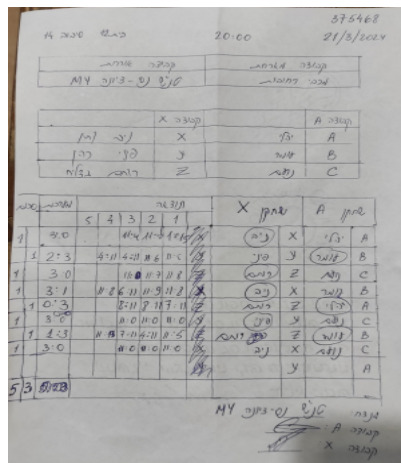

סכום	מערכות	תוצאה					שחקן X	שחקן A				
		5	4	3	2	1						
1	0	3	0			11/4	11/8	17/15	ניב נתן	X	יהלי חמרה	A
1	1	2	3	11/13	4/11	4/11	11/6	11/5	פיני כהן	Y	עומר וייס	B
2	1	3	0			11/0	11/7	11/8	רותם מצליח	Z	נועם גולדבלט	C
3	1	3	1		13/11	6/11	11/9	11/8	ניב נתן	X	עומר וייס	B
3	2	0	3			8/11	8/11	7/11	רותם מצליח	Z	יהלי חמרה	A
4	2	3	0			11/0	11/0	11/0	פיני כהן	Y	נועם גולדבלט	C
4	3	1	3		11/13	7/11	4/11	11/5	רותם מצליח	Z	עומר וייס	B
5	3	3	0			11/0	11/0	11/0	ניב נתן	X	נועם גולדבלט	C
									פיני כהן	Y	יהלי חמרה	A
5	3											