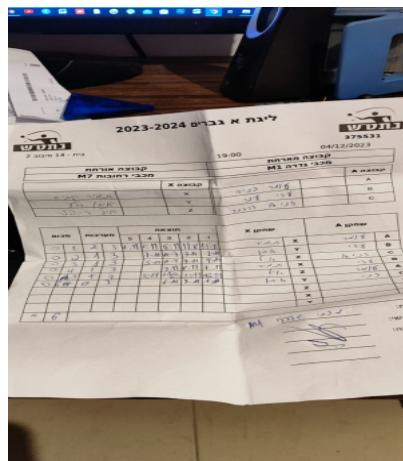

סכום	מערכות	תוצאה					שחקן X	שחקן A				
		5	4	3	2	1						
0	1	2	3	6/11	9/11	8/11	11/7	11/6	תמיר לביא	X	עומר בניה	A
0	2	1	3		9/11	8/11	7/11	11/6	איתן סלע	Y	עדי עוז	B
0	3	1	3		7/11	6/11	8/11	11/9	איל רייפולר	Z	דניאל דרזנר	C
0	4	1	3		5/11	6/11	11/9	8/11	תמיר לביא	X	עדי עוז	B
0	5	1	3		7/11	6/11	9/11	11/8	איל רייפולר	Z	עומר בניה	A
									איתן סלע	Y	דניאל דרזנר	C
									איל רייפולר	Z	עדי עוז	B
									תמיר לביא	X	דניאל דרזנר	C
									איתן סלע	Y	עומר בניה	A
0	5											