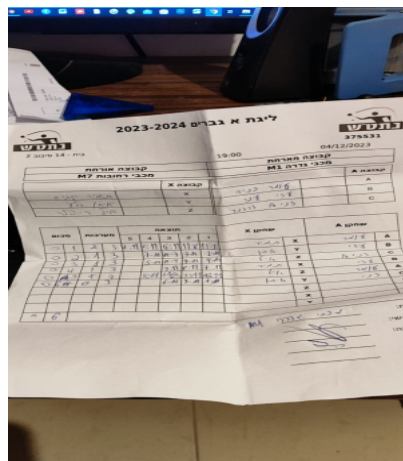

קבוצה אורחת			קבוצה מארחת		
מכבי רחובות M7			מכבי גדרה M1		
מכבי רחובות M7		קבוצה X	מכבי גדרה M1		קבוצה A
4444 4444	5946	X	עומר בניה	7204	A
4444 4444	7196	Y	עדי עוז	8726	B
44444444 4444	2924	Z	דניאל דרזנר	952	C

סכום	מערכות	תוצאה					שחקן X		שחקן A			
		5	4	3	2	1						
0	1	2	3	6/11	9/11	8/11	11/7	11/6	תמיר לביא	X	עומר בניה	A
0	2	1	3		9/11	8/11	7/11	11/6	איתן סלע	Y	עדי עוז	B
0	3	1	3		7/11	6/11	8/11	11/9	איל רייפלר	Z	דניאל דרזנר	C
0	4	1	3		5/11	6/11	11/9	8/11	תמיר לביא	X	עדי עוז	B
0	5	1	3		7/11	6/11	9/11	11/8	איל רייפלר	Z	עומר בניה	A
									איתן סלע	Y	דניאל דרזנר	C
									איל רייפלר	Z	עדי עוז	B
									תמיר לביא	X	דניאל דרזנר	C
									איתן סלע	Y	עומר בניה	A
0	5											