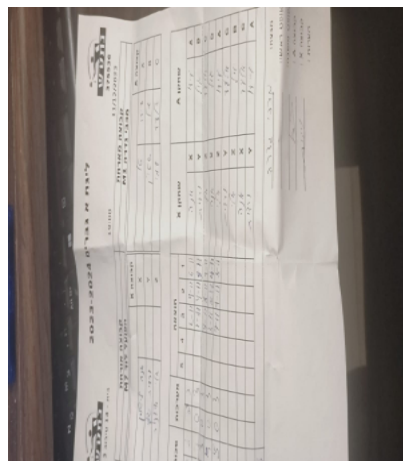

קבוצה אורחת			קבוצה מארחת		
הפועל לוד M7			מכבי גדרה M1		
הפועל לוד M7		קבוצה X	מכבי גדרה M1		קבוצה A
□□□□□□□□	2982	X	עידו טל	3035	A
□□□□□□□□	1952	Y	גיל שטיין	8530	B
□□□□□□□□	9220	Z	אלעד עמי	7055	C

סכום		מערכות		תוצאה					שחקן X		שחקן A	
				5	4	3	2	1				
0	1	0	3			2/11	9/11	6/11	אנה ליטמן	X	עידו טל	A
0	2	0	3			1/11	4/11	8/11	ורדית שוק	Y	גיל שטיין	B
0	3	0	3			4/11	8/11	9/11	אלי איוניר	Z	אלעד עמי	C
0	4	0	3			3/11	10/12	4/11	אנה ליטמן	X	גיל שטיין	B
0	5	0	3			7/11	7/11	8/11	אלי איוניר	Z	עידו טל	A
									ורדית שוק	Y	אלעד עמי	C
									אלי איוניר	Z	גיל שטיין	B
									אנה ליטמן	X	אלעד עמי	C
									ורדית שוק	Y	עידו טל	A
0	5											

M1 מכבי גדרה

מנצח:

שופט ראשי:

שופט משנה:

M1 מכבי גדרה

: קבוצה A

M7 הפועל לוד

: קבוצה X

הערות: