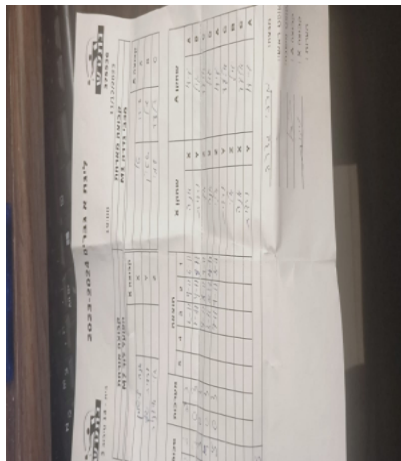

<b>קבוצה אורחת</b>			<b>קבוצה מארחת</b>		
<b>הפועל לוד M7</b>			<b>מכבי גדרה M1</b>		
<b>הפועל לוד M7</b>		<b>קבוצה X</b>	<b>מכבי גדרה M1</b>		<b>קבוצה A</b>
אנה ליטמן	2982	X	עידו טל	3035	A
ורדית שוק	1952	Y	גיל שטיין	8530	B
אלי איוניר	9220	Z	אלעד עמי	7055	C

סכום		מערכות		תוצאה					שחקן X		שחקן A	
				5	4	3	2	1				
0	1	0	3			2/11	9/11	6/11	אנה ליטמן	X	עידו טל	A
0	2	0	3			1/11	4/11	8/11	ורדית שוק	Y	גיל שטיין	B
0	3	0	3			4/11	8/11	9/11	אלי איוניר	Z	אלעד עמי	C
0	4	0	3			3/11	10/12	4/11	אנה ליטמן	X	גיל שטיין	B
0	5	0	3			7/11	7/11	8/11	אלי איוניר	Z	עידו טל	A
									ורדית שוק	Y	אלעד עמי	C
									אלי איוניר	Z	גיל שטיין	B
									אנה ליטמן	X	אלעד עמי	C
									ורדית שוק	Y	עידו טל	A
0	5											