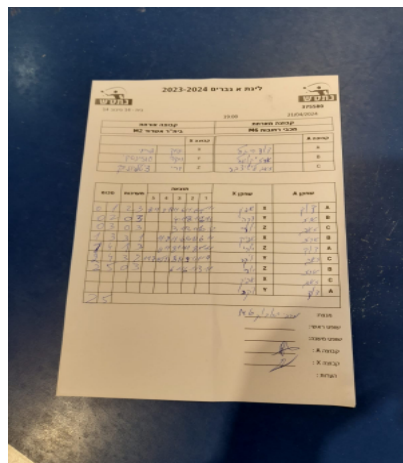

קבוצה אורחת			קבוצה מארחת		
בית"ר אשדוד M2			מכבי רחובות M6		
בית"ר אשדוד M2		קבוצה X	מכבי רחובות M6		קבוצה A
4444 4444	8291	X	דוד ראיחל	843	A
44444444 44444444	6045	Y	ארז יקואל	7197	B
4444444444 4444	9001	Z	זאב ליטיצבר	5760	C

סכום		מערכות		תוצאה					שחקן X		שחקן A	
				5	4	3	2	1				
0	1	2	3	8/11	9/11	11/6	11/6	5/11	אפיק דרעי	X	דוד ראיחל	A
0	2	0	3			4/11	8/11	6/11	ויקטוריה לוזינסקי	Y	ארז יקואל	B
0	3	0	3			3/11	3/11	10/12	יורי ציטליונוק	Z	זאב ליטיצבר	C
1	3	3	1		11/8	11/6	14/12	6/11	אפיק דרעי	X	ארז יקואל	B
1	4	1	3		6/11	8/11	11/8	6/11	יורי ציטליונוק	Z	דוד ראיחל	A
2	4	3	2	11/7	11/8	8/11	9/11	11/9	ויקטוריה לוזינסקי	Y	זאב ליטיצבר	C
2	5	0	3			6/11	6/11	3/11	יורי ציטליונוק	Z	ארז יקואל	B
									אפיק דרעי	X	זאב ליטיצבר	C
									ויקטוריה לוזינסקי	Y	דוד ראיחל	A
2	5											