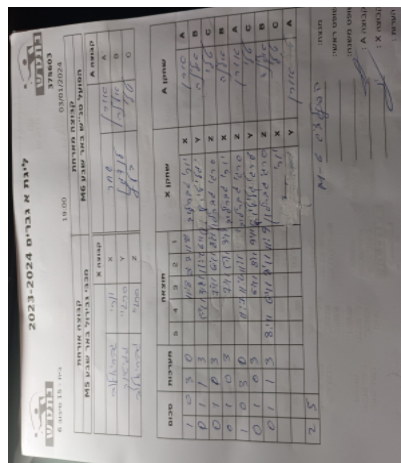

קבוצה אורחת			קבוצה מארחת		
מכבי גבירול באר שבע M5			הפועל טנ"ש באר שבע M6		
מכבי גבירול באר שבע M5		קבוצה X	הפועל טנ"ש באר שבע M6		קבוצה A
יורי גבריאילוב	8442	X	אורן שחר	2436	A
סרגיי גליטיוק	1706	Y	אלינה לנצמן	1399	B
סרגיי גבריאילוב	4247	Z	טלי בלץ	1063	C

סכום	מערכות	תוצאה					שחקן X		שחקן A				
		5	4	3	2	1							
1	0	3	0			11/8	11/7	11/8	יורי גבריאילוב	X	אורן שחר	A	
1	1	1	3			5/11	6/11	11/7	6/11	סרגיי גליטיוק	Y	אלינה לנצמן	B
1	2	0	3			7/11	6/11	8/11	סרגיי גבריאילוב	Z	טלי בלץ	C	
1	3	0	3			8/11	5/11	3/11	יורי גבריאילוב	X	אלינה לנצמן	B	
2	3	3	0			11/7	11/6	11/5	סרגיי גבריאילוב	Z	אורן שחר	A	
2	4	0	3			9/11	7/11	8/11	סרגיי גליטיוק	Y	טלי בלץ	C	
2	5	1	3			7/11	6/11	7/11	11/9	סרגיי גבריאילוב	Z	אלינה לנצמן	B
									יורי גבריאילוב	X	טלי בלץ	C	
									סרגיי גליטיוק	Y	אורן שחר	A	
2	5												

מנצח: הפועל טנ"ש באר שבע M6

שופט ראשי:

שופט משנה:

קבוצה A : הפועל טנ"ש באר שבע M6

קבוצה X : מכבי גבירול באר שבע M5

הערות :