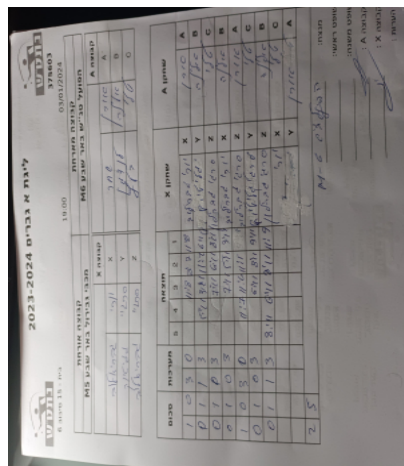

קבוצה אורחת			קבוצה מארחת		
מכבי גבירול באר שבע M5			הפועל טני"ש באר שבע M6		
מכבי גבירול באר שבע M5		קבוצה X	הפועל טני"ש באר שבע M6		קבוצה A
4444444444 44444	8442	X	אורן שחר	2436	A
4444444444 4444444	1706	Y	אלינה לנצמן	1399	B
4444444444 4444444	4247	Z	טלי בלץ	1063	C

סכום	מערכות	תוצאה					שחקן X		שחקן A				
		5	4	3	2	1							
1	0	3	0			11/8	11/7	11/8	יורי גבריאלוב	X	אורן שחר	A	
1	1	1	3			5/11	6/11	11/7	6/11	סרגיי גליטיוק	Y	אלינה לנצמן	B
1	2	0	3			7/11	6/11	8/11	סרגיי גבריאלוב	Z	טלי בלץ	C	
1	3	0	3			8/11	5/11	3/11	יורי גבריאלוב	X	אלינה לנצמן	B	
2	3	3	0			11/7	11/6	11/5	סרגיי גבריאלוב	Z	אורן שחר	A	
2	4	0	3			9/11	7/11	8/11	סרגיי גליטיוק	Y	טלי בלץ	C	
2	5	1	3			7/11	6/11	7/11	11/9	סרגיי גבריאלוב	Z	אלינה לנצמן	B
									יורי גבריאלוב	X	טלי בלץ	C	
									סרגיי גליטיוק	Y	אורן שחר	A	
2	5												

מנצח: הפועל טני"ש באר שבע M6

שופט ראשי: _____

שופט משנה: _____

קבוצה A: הפועל טני"ש באר שבע M6

קבוצה X: מכבי גבירול באר שבע M5

הערות: _____