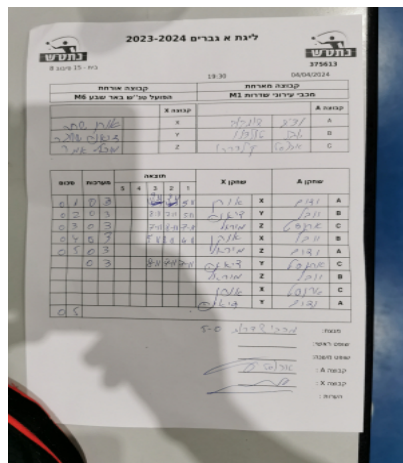

קבוצה אורחת			קבוצה מארחת		
הפועל טנ"ש באר שבע M6			מכבי עירוני שדרות M1		
הפועל טנ"ש באר שבע M6		קבוצה X	מכבי עירוני שדרות M1		קבוצה A
4444 4444	2436	X	ודים שומקוב	1208	A
444444 444444	3067	Y	יובל טולדנו	6668	B
4444 444444	9169	Z	ארנסט קלדררו	1209	C

סכום	מערכות	תוצאה					שחקן X		שחקן A			
		5	4	3	2	1						
0	1	0	3			9/11	3/11	5/11	אורן שחר	X	ודים שומקוב	A
0	2	0	3			8/11	7/11	5/11	דיאנה שווגר	Y	יובל טולדנו	B
0	3	0	3			7/11	8/11	7/11	מיכאל אמר	Z	ארנסט קלדררו	C
0	4	0	3			5/11	8/11	4/11	אורן שחר	X	יובל טולדנו	B
0	5	0	3			7/11	7/11	8/11	מיכאל אמר	Z	ודים שומקוב	A
									דיאנה שווגר	Y	ארנסט קלדררו	C
									מיכאל אמר	Z	יובל טולדנו	B
									אורן שחר	X	ארנסט קלדררו	C
									דיאנה שווגר	Y	ודים שומקוב	A
0	5											