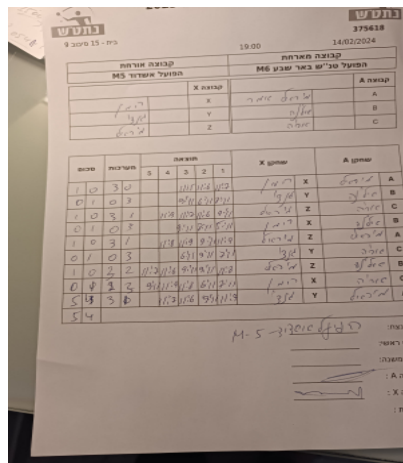

קבוצה אורחת		קבוצה מארחת	
הפועל אשדוד M5		הפועל טני"ש באר שבע M6	
הפועל אשדוד M5		קבוצה X	הפועל טני"ש באר שבע M6
			קבוצה A
4444444 44444	4011	X	מיכאל אמר 9169 A
4444444 4444444	3858	Y	אלינה לנצמן 1399 B
4444444444444 4444444	4169	Z	אריה בוארון 5594 C

סכום	מערכות	תוצאה					שחקן X		שחקן A			
		5	4	3	2	1						
1	0	3	0			11/5	11/6	11/7	רומן אמינוב	X	מיכאל אמר	A
1	1	0	3			9/11	6/11	8/11	גינדי בייבוק	Y	אלינה לנצמן	B
2	1	3	1		11/9	11/7	11/6	9/11	מיכאל מוגרדומוב	Z	אריה בוארון	C
2	2	0	3			9/11	8/11	5/11	רומן אמינוב	X	אלינה לנצמן	B
3	2	3	1		11/8	11/9	9/11	11/9	מיכאל מוגרדומוב	Z	מיכאל אמר	A
3	3	0	3			6/11	9/11	7/11	גינדי בייבוק	Y	אריה בוארון	C
4	3	3	2	11/7	11/6	9/11	8/11	11/8	מיכאל מוגרדומוב	Z	אלינה לנצמן	B
4	4	2	3	9/11	9/11	11/8	11/6	7/11	רומן אמינוב	X	אריה בוארון	C
5	4	3	1		11/7	11/6	9/11	11/7	גינדי בייבוק	Y	מיכאל אמר	A
5	4											