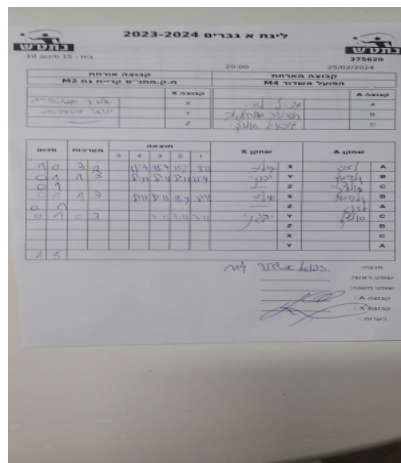

קבוצה אורחת			קבוצה מארחת		
עמותת בני קריית גת בש 2			הפועל אשדוד M4		
עמותת בני קריית גת בש 2		קבוצה X	הפועל אשדוד M4		קבוצה A
איליה אפנסייב	5960	X	מיכאל לזניק	4302	A
יבגני פטוחוב	8304	Y	ולדימיר מוגורדומוב	8665	B
שם:	ת"ז:	Z	מיכאל סולודקי	9330	C

סכום	מערכות	תוצאה					שחקן X	שחקן A				
		5	4	3	2	1						
1	0	3	1		11/7	11/7	11/8	9/11	איליה אפנסייב	X	מיכאל לזניק	A
1	1	1	3		8/11	8/11	8/11	11/9	יבגני פטוחוב	Y	ולדימיר מוגורדומוב	B
1	2	0	0					0/0		Z	מיכאל סולודקי	C
1	3	1	3		8/11	8/11	11/9	8/11	איליה אפנסייב	X	ולדימיר מוגורדומוב	B
1	4	0	0					0/0		Z	מיכאל לזניק	A
1	5	0	3			7/11	7/11	7/11	יבגני פטוחוב	Y	מיכאל סולודקי	C
										Z	ולדימיר מוגורדומוב	B
									איליה אפנסייב	X	מיכאל סולודקי	C
									יבגני פטוחוב	Y	מיכאל לזניק	A
1	5											