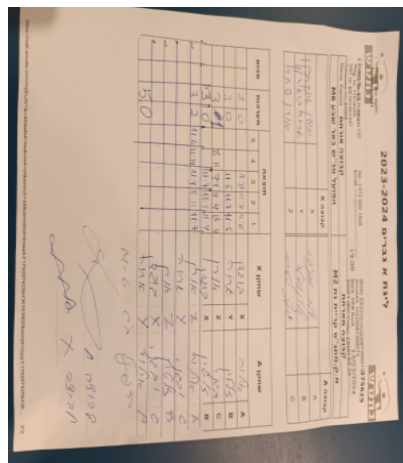

קבוצה אורחת			קבוצה מארחת		
הפועל טנ"ש באר שבע M6			עמותת בני קריית גת בש 2		
הפועל טנ"ש באר שבע M6		קבוצה X	עמותת בני קריית גת בש 2		קבוצה A
4444444444	3132	X	איליה אפנסייב	5960	A
4444444444	5594	Y	דמיטרי זלטין	5962	B
4444444444	2436	Z	יבגני פטוחוב	8304	C

סכום	מערכות	תוצאה					שחקן X		שחקן A			
		5	4	3	2	1						
1	0	3	0			11/9	11/4	11/6	בוגדן שינקרנקו	X	איליה אפנסייב	A
2	0	3	0			11/5	11/7	11/5	אריה בוארון	Y	דמיטרי זלטין	B
3	0	3	1		11/8	7/11	11/4	13/11	אורן שחר	Z	יבגני פטוחוב	C
4	0	3	0			11/7	11/5	11/4	בוגדן שינקרנקו	X	דמיטרי זלטין	B
5	0	3	2	11/6	12/14	11/9	8/11	11/7	אורן שחר	Z	איליה אפנסייב	A
									אריה בוארון	Y	יבגני פטוחוב	C
									אורן שחר	Z	דמיטרי זלטין	B
									בוגדן שינקרנקו	X	יבגני פטוחוב	C
									אריה בוארון	Y	איליה אפנסייב	A
5	0											