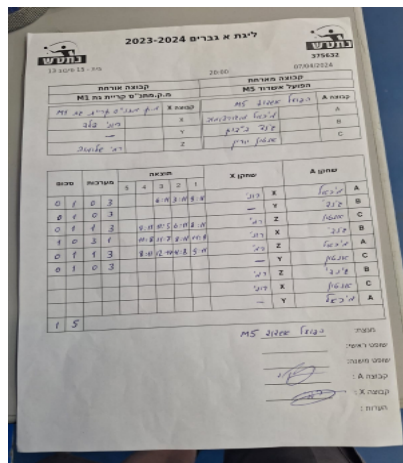

| | | | | | |
|------------------------------|------|------------------|-----------------------|---|----------------|
| קבוצה אורחת | | | קבוצה מארחת | | |
| עמותת בני קריית גת M1 | | | הפועל אשדוד M5 | | |
| עמותת בני קריית גת M1 | | קבוצה X | הפועל אשדוד M5 | | קבוצה A |
| 7360 | X | מיכאל מוגורדומוב | 4169 | A | |
| שם: | ת"ז: | גינדי בייבוק | 3858 | B | |
| 2132 | Z | אנטון יורין | 8631 | C | |

| סכום | מערכות | תוצאה | | | | | שחקן X | | שחקן A | | | |
|----------|----------|-------|---|---|---|------|--------|-------|------------|---|------------------|---|
| | | 5 | 4 | 3 | 2 | 1 | | | | | | |
| 0 | 1 | 0 | 3 | | | 9/11 | 3/11 | 6/11 | רוני פלד | X | מיכאל מוגורדומוב | A |
| 0 | 2 | 0 | 0 | | | | | 0/0 | | Y | גינדי בייבוק | B |
| 0 | 3 | 1 | 3 | | | 8/11 | 6/11 | 11/5 | רמי שלומוב | Z | אנטון יורין | C |
| 1 | 3 | 3 | 1 | | | 11/9 | 8/11 | 11/7 | רוני פלד | X | גינדי בייבוק | B |
| 1 | 4 | 1 | 3 | | | 9/11 | 11/8 | 12/14 | רמי שלומוב | Z | מיכאל מוגורדומוב | A |
| 1 | 5 | 0 | 0 | | | | | 0/0 | | Y | אנטון יורין | C |
| | | | | | | | | | רמי שלומוב | Z | גינדי בייבוק | B |
| | | | | | | | | | רוני פלד | X | אנטון יורין | C |
| | | | | | | | | | | Y | מיכאל מוגורדומוב | A |
| 1 | 5 | | | | | | | | | | | |