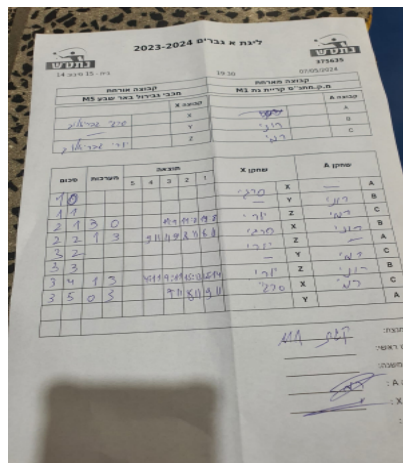

קבוצה אורחת		קבוצה מארחת	
מכבי גבירול באר שבע M5		מ.ק.מתנ"ס קריית גת M1	
קבוצה X	מכבי גבירול באר שבע M5	קבוצה A	מ.ק.מתנ"ס קריית גת M1
X	1706	A	ת"ז: שם:
Y	ת"ז: שם:	B	רוני פלד
Z	8442	C	רמי שלומב

סכום	מערכות	תוצאה					שחקן X		שחקן A		
		5	4	3	2	1					
1	0	0	0					0/0	סרגיי גליטיוק	X	A
1	1	0	0					0/0	רוני פלד	Y	B
2	1	3	0			11/9	11/8	11/8	יורי גבריאלוב	Z	C
2	2	1	3		9/11	11/9	8/11	8/11	סרגיי גליטיוק	X	B
3	2	0	0					0/0	יורי גבריאלוב	Z	A
3	3	0	0					0/0	רמי שלומב	Y	C
3	4	1	3		4/11	9/11	15/13	12/14	יורי גבריאלוב	Z	B
3	5	0	3			7/11	8/11	9/11	סרגיי גליטיוק	X	C
										Y	A
3	5										

מנצח: מ.ק.מתנ"ס קריית גת M1

שופט ראשי: _____

שופט משנה: _____

קבוצה A: מ.ק.מתנ"ס קריית גת M1

קבוצה X: מכבי גבירול באר שבע M5

הערות: _____