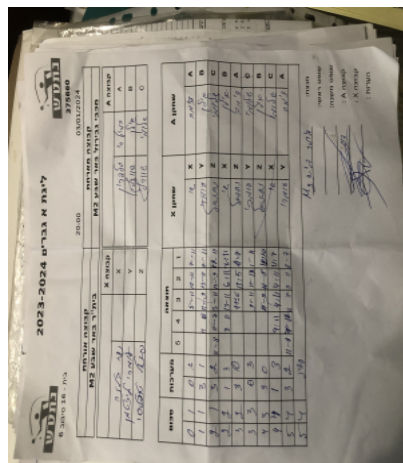

קבוצה אורחת			קבוצה מארחת		
בית"ר באר שבע M2			מכבי גבירול באר שבע M2		
בית"ר באר שבע M2		קבוצה X	מכבי גבירול באר שבע M2		קבוצה A
44444	4309	X	דמיטרי גלפרין	1897	A
4444444444444444	8163	Y	אילן שוורץ	2717	B
4444444444444444	6349	Z	שלומי שוורץ	2716	C

סכום	מערכות	תוצאה					שחקן X		שחקן A			
		5	4	3	2	1						
0	1	0	3			5/11	10/12	7/11	שי בלזר	X	דמיטרי גלפרין	A
1	1	3	1		11/6	11/9	13/11	7/11	עומרי ליכטמן	Y	אילן שוורץ	B
2	1	3	2	11/8	11/7	3/11	11/9	12/14	נתנאל טרבלסי	Z	שלומי שוורץ	C
2	2	1	3		8/11	13/11	6/11	6/11	שי בלזר	X	אילן שוורץ	B
3	2	3	0			11/6	11/5	11/7	נתנאל טרבלסי	Z	דמיטרי גלפרין	A
3	3	0	3			9/11	11/13	7/11	עומרי ליכטמן	Y	שלומי שוורץ	C
4	3	3	0			11/8	11/8	12/10	נתנאל טרבלסי	Z	אילן שוורץ	B
4	4	1	3		9/11	4/11	4/11	11/7	שי בלזר	X	שלומי שוורץ	C
5	4	3	2	11/8	7/11	11/7	8/11	11/7	עומרי ליכטמן	Y	דמיטרי גלפרין	A
5	4											