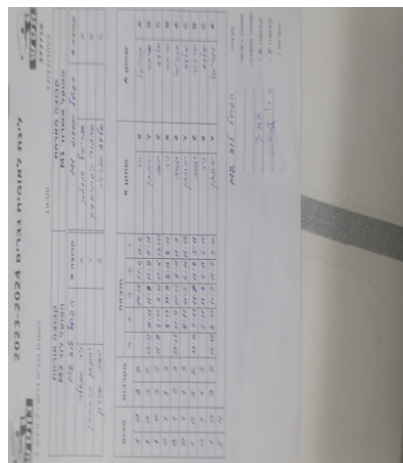

קבוצה אורחת			קבוצה מארחת		
הפועל לוד M2			הפועל אשדוד M1		
הפועל לוד M2		קבוצה X	הפועל אשדוד M1		קבוצה A
ניר אנגלר	4707	X	גבריאל גנדלמן	4898	A
יהונתן ברונשטין	5464	Y	ארתור ניפומניאשיק	923	B
יואב אהרון	5485	Z	אלעד אברויה	935	C

סכום	מערכות	תוצאה					שחקן X		שחקן A			
		5	4	3	2	1						
1	0	3	0			14/12	11/9	11/8	ניר אנגלר	X	גבריאל גנדלמן	A
2	0	3	1			13/11	91/89	11/9	6/11	Y	יהונתן ברונשטין	B
3	0	3	2	13/11	9/11	8/11	11/6	13/11	יואב אהרון	Z	אלעד אברויה	C
3	1	1	3		8/11	11/9	8/11	8/11	ניר אנגלר	X	ארתור ניפומניאשיק	B
3	2	2	3	13/15	11/9	10/12	8/11	11/9	יואב אהרון	Z	גבריאל גנדלמן	A
3	3	1	3		13/15	11/5	6/11	13/15	יהונתן ברונשטין	Y	אלעד אברויה	C
4	3	3	2	11/6	7/11	11/9	11/8	5/11	יואב אהרון	Z	ארתור ניפומניאשיק	B
4	4	1	3		7/11	11/8	7/11	7/11	ניר אנגלר	X	אלעד אברויה	C
5	4	3	2	14/12	8/11	11/9	11/7	2/11	יהונתן ברונשטין	Y	גבריאל גנדלמן	A
5	4											

מנצח: הפועל לוד M2

שופט ראשי:

שופט משנה:

קבוצה A : הפועל אשדוד M1

קבוצה X : הפועל לוד M2

הערות :