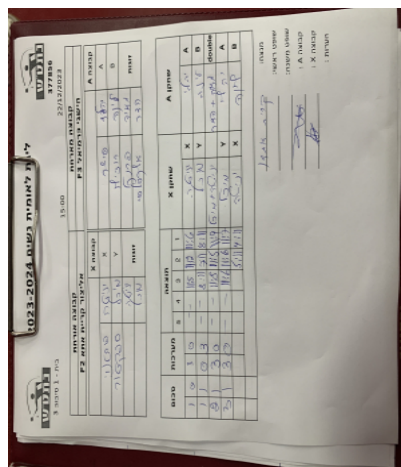

קבוצה אורחת			קבוצה מארחת		
אליצור קריית אתא F2			הישגי כרמיאל F3		
אליצור קריית אתא F2		קבוצה X	הישגי כרמיאל F3		קבוצה A
4288	X	7620	יהלי פישר	A	
5481	Y	4284	לינה רוז'ילו	B	
4288	זוגות	2260	מאייה פרנקל	זוגות	
5481		7611	הדר אלקסלסי		

סכום	מערכות	תוצאה					שחקן X		שחקן A			
		5	4	3	2	1						
1	0	3	0			11/5	11/2	11/6	יניטה פורטנוי	X	יהלי פישר	A
1	1	0	3			8/11	7/11	8/11	מיכל ספקטור	Y	לינה רוז'ילו	B
2	1	3	0			11/8	11/5	11/9	י פורטנוי/מ ספקטור	Db	מ פרנקל/ה אלקסלסי	Db
3	1	3	0			11/6	11/6	11/7	מיכל ספקטור	Y	יהלי פישר	A
									יניטה פורטנוי	X	לינה רוז'ילו	B
3	1											