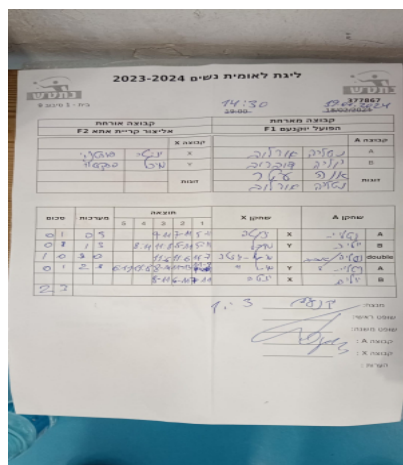

קבוצה אורחת			קבוצה מארחת		
F2 אליצור קריית אתא			F1 הפועל יוקנעם		
F2 אליצור קריית אתא		קבוצה X	F1 הפועל יוקנעם		קבוצה A
4288	X	נטליה אורלוב	8661	A	
5481	Y	יוליה דוברוב	8980	B	
4288	זוגות	אוה עטר	8943	זוגות	
5481		נטליה אורלוב	8661		

סכום	מערכות	תוצאה					שחקן X	שחקן A					
		5	4	3	2	1							
0	1	0	3			9/11	7/11	5/11	יניטה פורטנוי	X	נטליה אורלוב	A	
0	2	1	3			8/11	11/8	5/11	5/11	מיכל ספקטור	Y	יוליה דוברוב	B
1	2	3	0			11/6	11/6	11/7		י פורטנוי/מ ספקטור	Db	א עטר/נ אורלוב	Db
1	3	2	3	6/11	11/8	8/11	11/13	11/8	מיכל ספקטור	Y	נטליה אורלוב	A	
1	4	0	3			8/11	6/11	7/11	יניטה פורטנוי	X	יוליה דוברוב	B	
1	4												